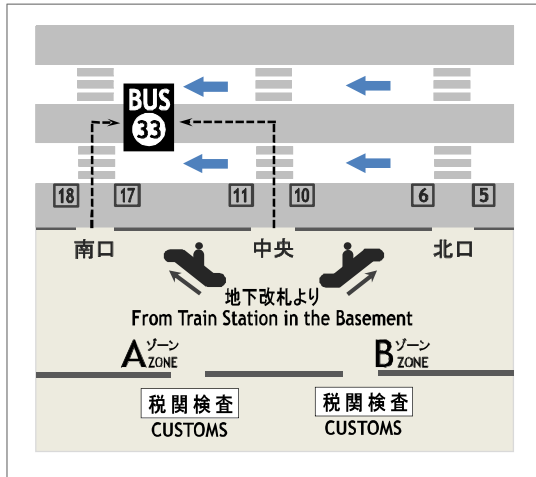

成田空港第2ターミナル 1階33番バス停
Narita Airport Terminal 2 Bus Stop NO.33, 1F

成田空港第1ターミナル 1階16番バス停
Narita Airport Terminal 1 Bus Stop No.16, 1F

成田空港からホテルへ
Narita Airport to Hotel

第2ターミナル 発
Dep. Terminal 2

約5分
About 5 mins

第1ターミナル 経由
Via Terminal 1

約10分
About 10 mins

ホテル 着
Arr. Hotel

ホテルから成田空港へ
Hotel to Narita Airport

ホテル 発
Dep. Hotel

約10分
About 10 mins

第2ターミナル 経由
Via Terminal 2

約5分
About 5 mins

- ホテル4:40発のバスは第3ターミナル 第2ターミナルまでの運行です。(第1ターミナルには停車いたしません。)
 - ホテル5:05発のバスは第3ターミナル 第2ターミナル 第1ターミナルの到着階1階へ向かいます。(出発階には停車致しません。)
ホテル発 17:00以降のバスは第2ターミナル 第1ターミナルの到着階1階へ向かいます。(出発階には停車致しません。)
- The bus leaves at 4:40 from the hotel stops at Terminal 3, then arrives at Terminal 2. (It will not stop at Terminal 1.)
 - The bus leaves at 5:05 from the hotel stops at Terminal 3, then arrives at Terminal 2 and Terminal 1 on the 1st floor. The bus leaves after 17:00 from the hotel arrives at Terminal 2 and Terminal 1 both on the 1st floor.