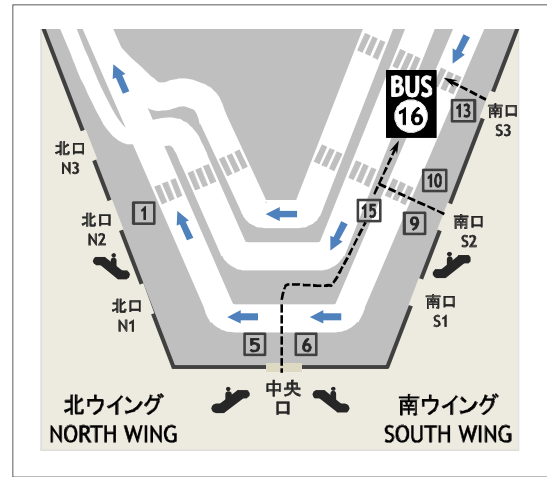

成田空港第2ターミナル 1階33番バス停
Narita Airport Terminal 2 Bus Stop NO.33, 1F

成田空港第1ターミナル 1階16番バス停
Narita Airport Terminal 1 Bus Stop No.16, 1F

成田空港からホテルへ
Narita Airport to Hotel

第2ターミナル 発
Dep. Terminal 2

約5分
About 5 mins

第1ターミナル 経由
Via Terminal 1

約10分
About 10 mins

ホテル 着
Arr. Hotel

ホテルから成田空港へ
Hotel to Narita Airport

ホテル 発
Dep. Hotel

約10分
About 10 mins

第2ターミナル 経由
Via Terminal 2

約5分
About 5 mins

第1ターミナル 着
Arr. Terminal 1

成田空港からホテルへ
From Narita Airport to Hotel

TIME	第2ターミナル 発 Dep. Terminal 2	第1ターミナル 発 Dep. Terminal 1
6	-	-
7	30	35
8	10	15
9	00 30	05 35
10	10 50	15 55
11	30	35
12	10	15
13	30 50	35 55
14	10 30 50	15 35 55
15	10 30 50	15 35 55
16	10 30 50	15 35 55
17	15 35 55	20 40
18	15 35 55	00 20 40
19	15 35 55	00 20 40
20	15 35 55	00 20 40
21	15 35 55	00 20 40
22	35	00 40
23	15 50	20 55
24	25	30

- ホテル4:40発のバスは第3ターミナル 第2ターミナルまでの運行です。(第1ターミナルには停車いたしません。)
 - ホテル5:05発のバスは第3ターミナル 第2ターミナル 第1ターミナルの到着階1階へ向かいます。(出発階には停車致しません。)
ホテル発 17:00以降のバスは第2ターミナル 第1ターミナルの到着階1階へ向かいます。(出発階には停車致しません。)
- The bus leaves at 4:40 from the hotel stops at Terminal 3, then arrives at Terminal 2. (It will not stop at Terminal 1.)
 - The bus leaves at 5:05 from the hotel stops at Terminal 3, then arrives at Terminal 2 and Terminal 1 on the 1st floor. The bus leaves after 17:00 from the hotel arrives at Terminal 2 and Terminal 1 both on the 1st floor.