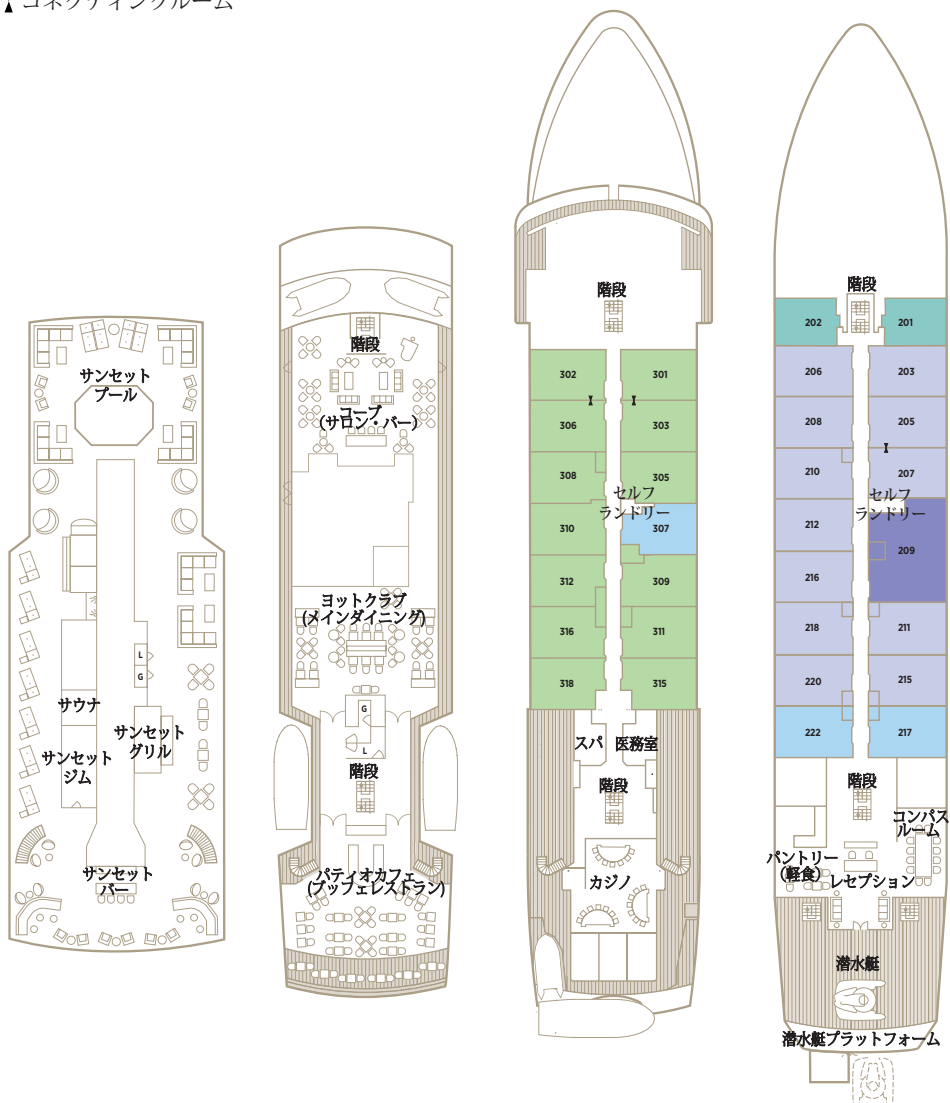

# クリスタル・エスプリ デッキプラン

## Crystal Esprit Deck Plans

ご注意: 3人目対応スイートはOS、S1、S2 及び S3です。ただし予約状況によります。  
エレベーターはございません。

### ▼コネクティングルーム

※海への出入りはデッキ1より

Sunset Deck 5

Crystal Deck 4

Horizon Deck 3

Seabreeze Deck 2