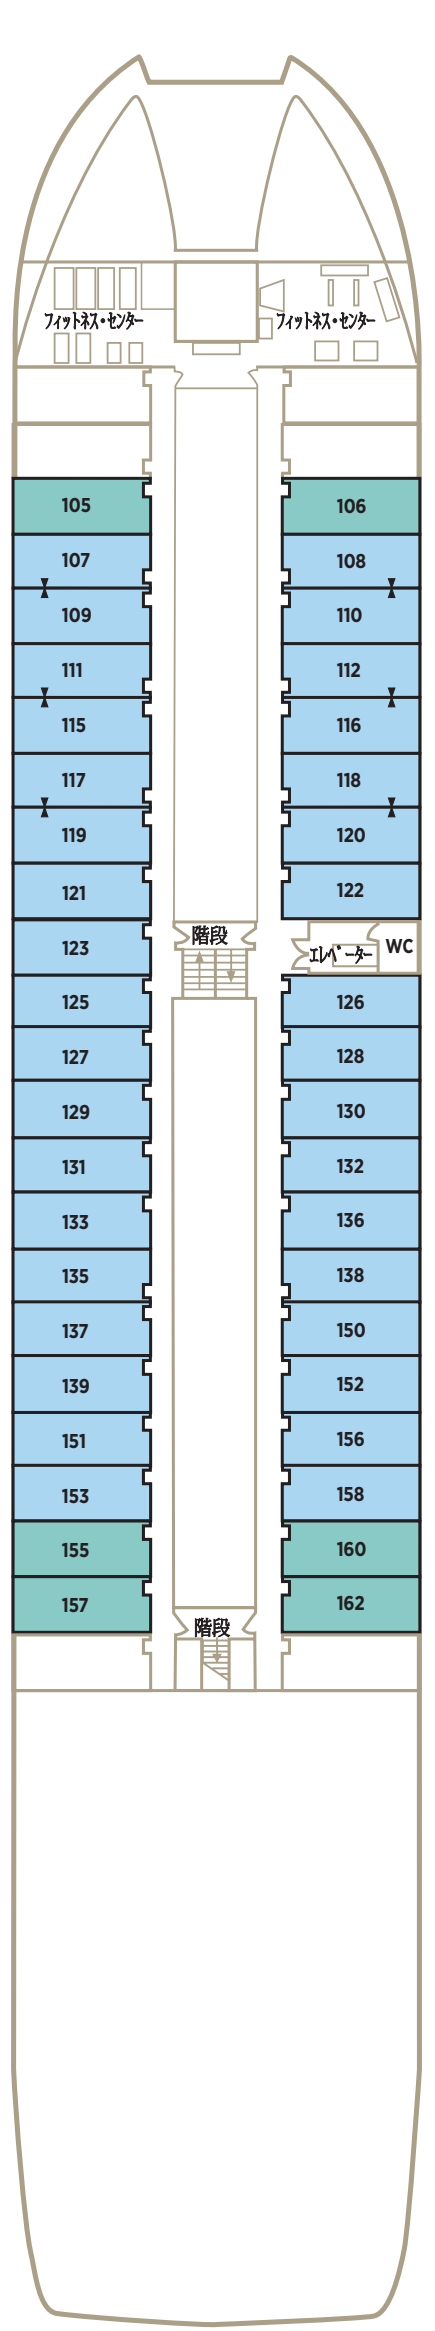

クリスタル・モーツァルト CRYSTAL MOZART™

CS

クリスタル・スイート（2ベッドルーム<コネクティングルーム>/バスタブ、フレンチバルコニー付）

883 sq. ft. / 82 sq. m.

PH

ペントハウス（バスタブ、フレンチバルコニー付）

330 sq. ft. / 30.6 sq. m.

S1

スイート（フレンチバルコニー付）

219 sq. ft. / 20.3 sq. m.

S2

スイート（フレンチバルコニー付）

204 sq. ft. / 18.9 sq. m.

W1

スイート（固定窓付）

219 sq. ft. / 20.3 sq. m.

全室3名様までのご利用が可能です。3人目のご利用ご希望の際はお問い合わせください。

▼ コネクティングルーム

※全スイート客室にTOTOウォシュレット付

ビスタ・デッキ 4

クリスタル・デッキ 3

シーホース・デッキ 2

ハーモニー・デッキ 1