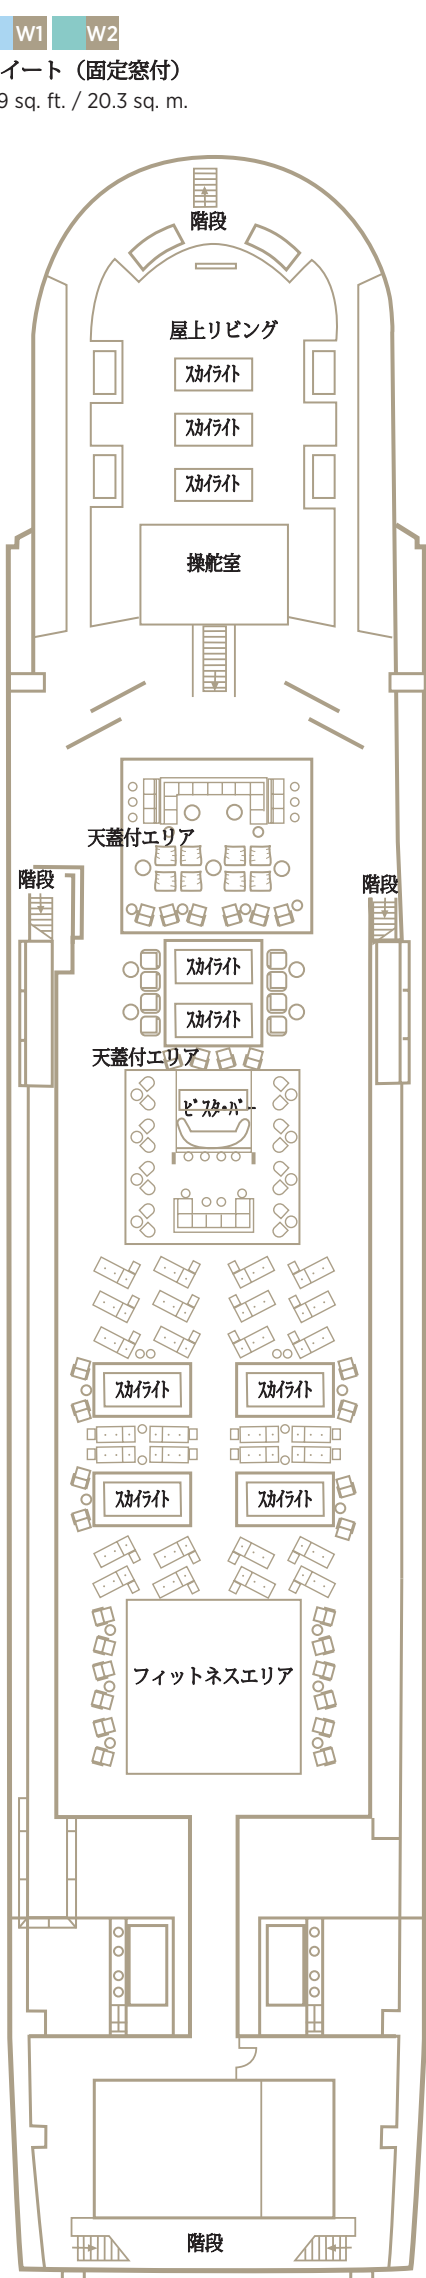

クリスタル・モーツァルト CRYSTAL MOZART™

CS

クリスタル・スイート（2ベッドルーム<コネクティングルーム>/バスタブ、フレンチバルコニー付）

883 sq. ft. / 82 sq. m.

PH

ペントハウス（バスタブ、フレンチバルコニー付）

330 sq. ft. / 30.6 sq. m.

S1

スイート（フレンチバルコニー付）

219 sq. ft. / 20.3 sq. m.

S2

スイート（フレンチバルコニー付）

204 sq. ft. / 18.9 sq. m.

W1

スイート（固定窓付）

219 sq. ft. / 20.3 sq. m.

全室3名様までのご利用が可能です。3人目のご利用ご希望の際はお問い合わせください。

▼ コネクティングルーム

※全スイート客室にTOTOウォシュレット付

ビスタ・デッキ 4

クリスタル・デッキ 3

シーホース・デッキ 2

ハーモニー・デッキ 1