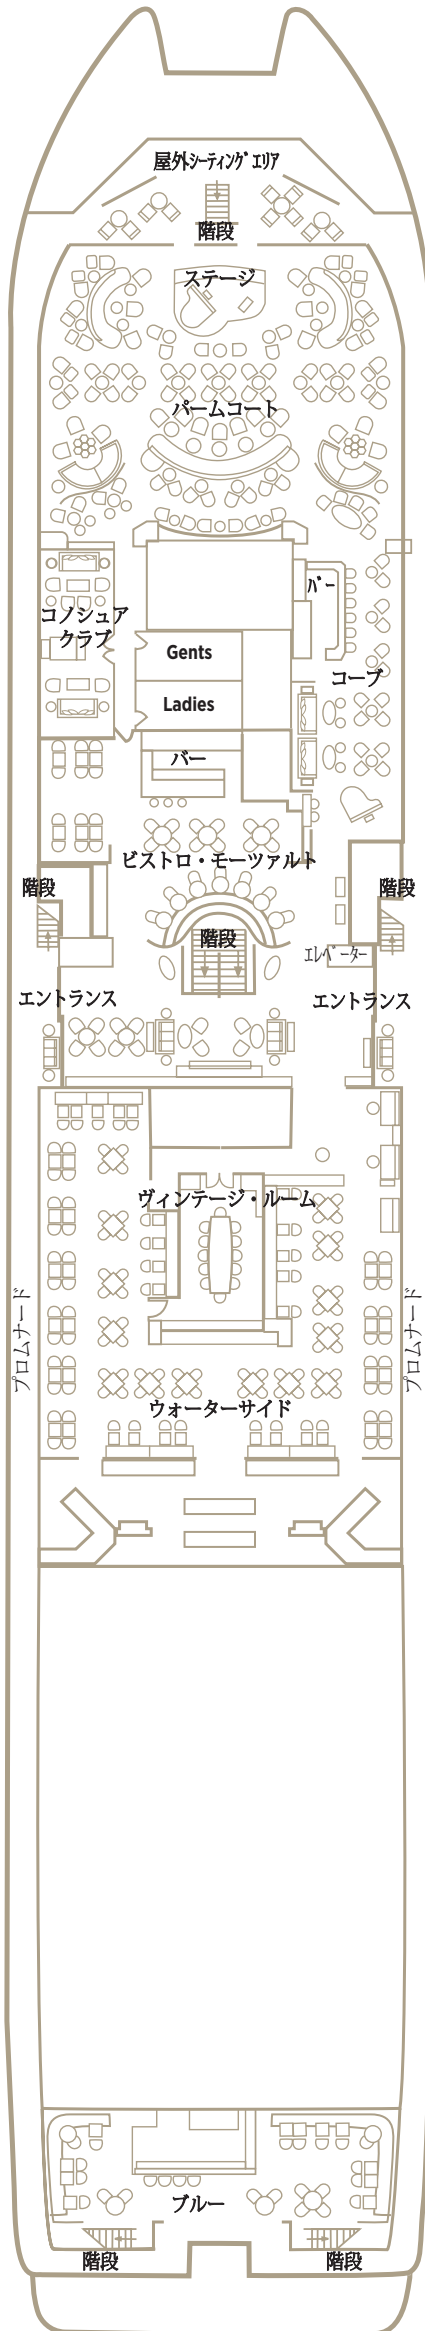

クリスタル・モーツァルト CRYSTAL MOZART™

CS

クリスタル・スイート（2ベッドルーム<コネクティングルーム>/バスタブ、フレンチバルコニー付）

883 sq. ft. / 82 sq. m.

PH

ペントハウス（バスタブ、フレンチバルコニー付）

330 sq. ft. / 30.6 sq. m.

S1

スイート（フレンチバルコニー付）

219 sq. ft. / 20.3 sq. m.

S2

スイート（フレンチバルコニー付）

204 sq. ft. / 18.9 sq. m.

W1

スイート（固定窓付）

219 sq. ft. / 20.3 sq. m.

全室3名様までのご利用が可能です。3人目のご利用ご希望の際はお問い合わせください。

▼ コネクティングルーム

※全スイート客室にTOTOウォシュレット付

ビスタ・デッキ 4

クリスタル・デッキ 3

シーホース・デッキ 2

ハーモニー・デッキ 1