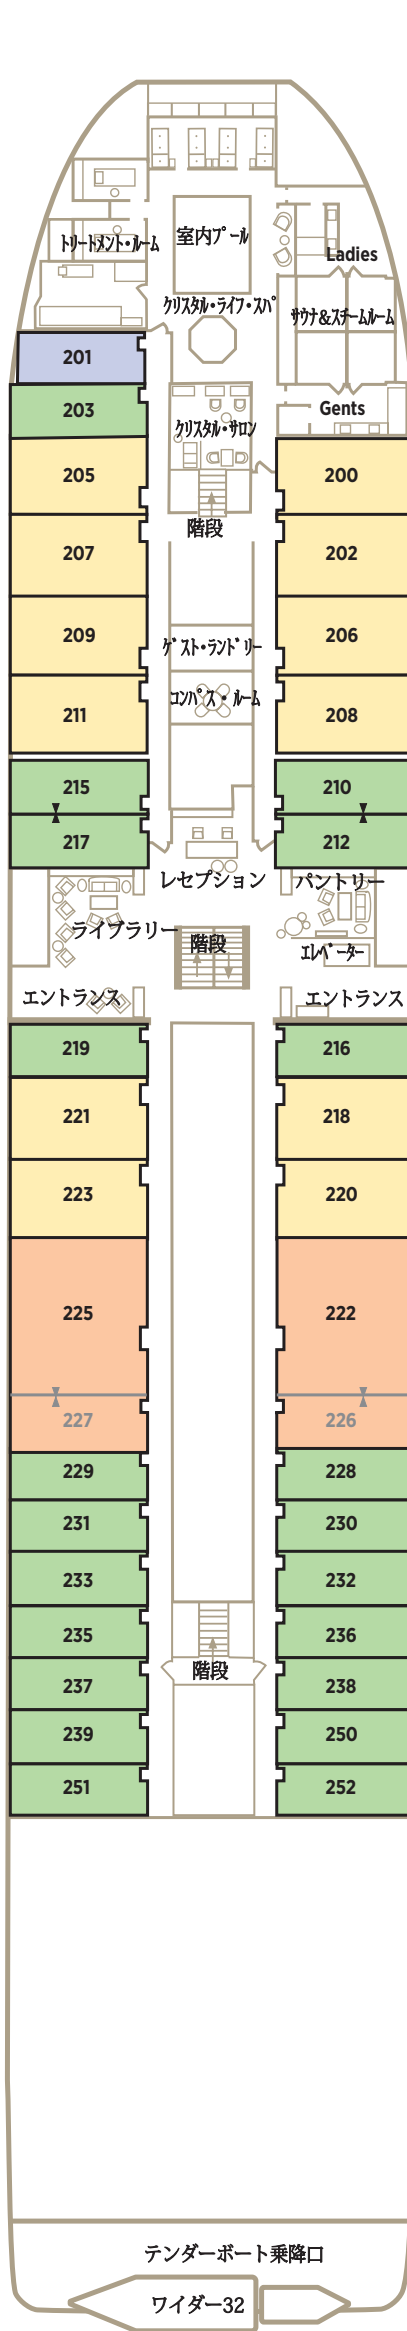

クリスタル・モーツァルト CRYSTAL MOZART™

CS

クリスタル・スイート（2ベッドルーム<コネクティングルーム>/バスタブ、フレンチバルコニー付）

883 sq. ft. / 82 sq. m.

PH

ペントハウス（バスタブ、フレンチバルコニー付）

330 sq. ft. / 30.6 sq. m.

S1

スイート（フレンチバルコニー付）

219 sq. ft. / 20.3 sq. m.

S2

スイート（フレンチバルコニー付）

204 sq. ft. / 18.9 sq. m.

W1

スイート（固定窓付）

219 sq. ft. / 20.3 sq. m.

全室3名様までのご利用が可能です。3人目のご利用ご希望の際はお問い合わせください。

▼ コネクティングルーム

※全スイート客室にTOTOウォシュレット付

ビスタ・デッキ 4

クリスタル・デッキ 3

シーホース・デッキ 2

ハーモニー・デッキ 1