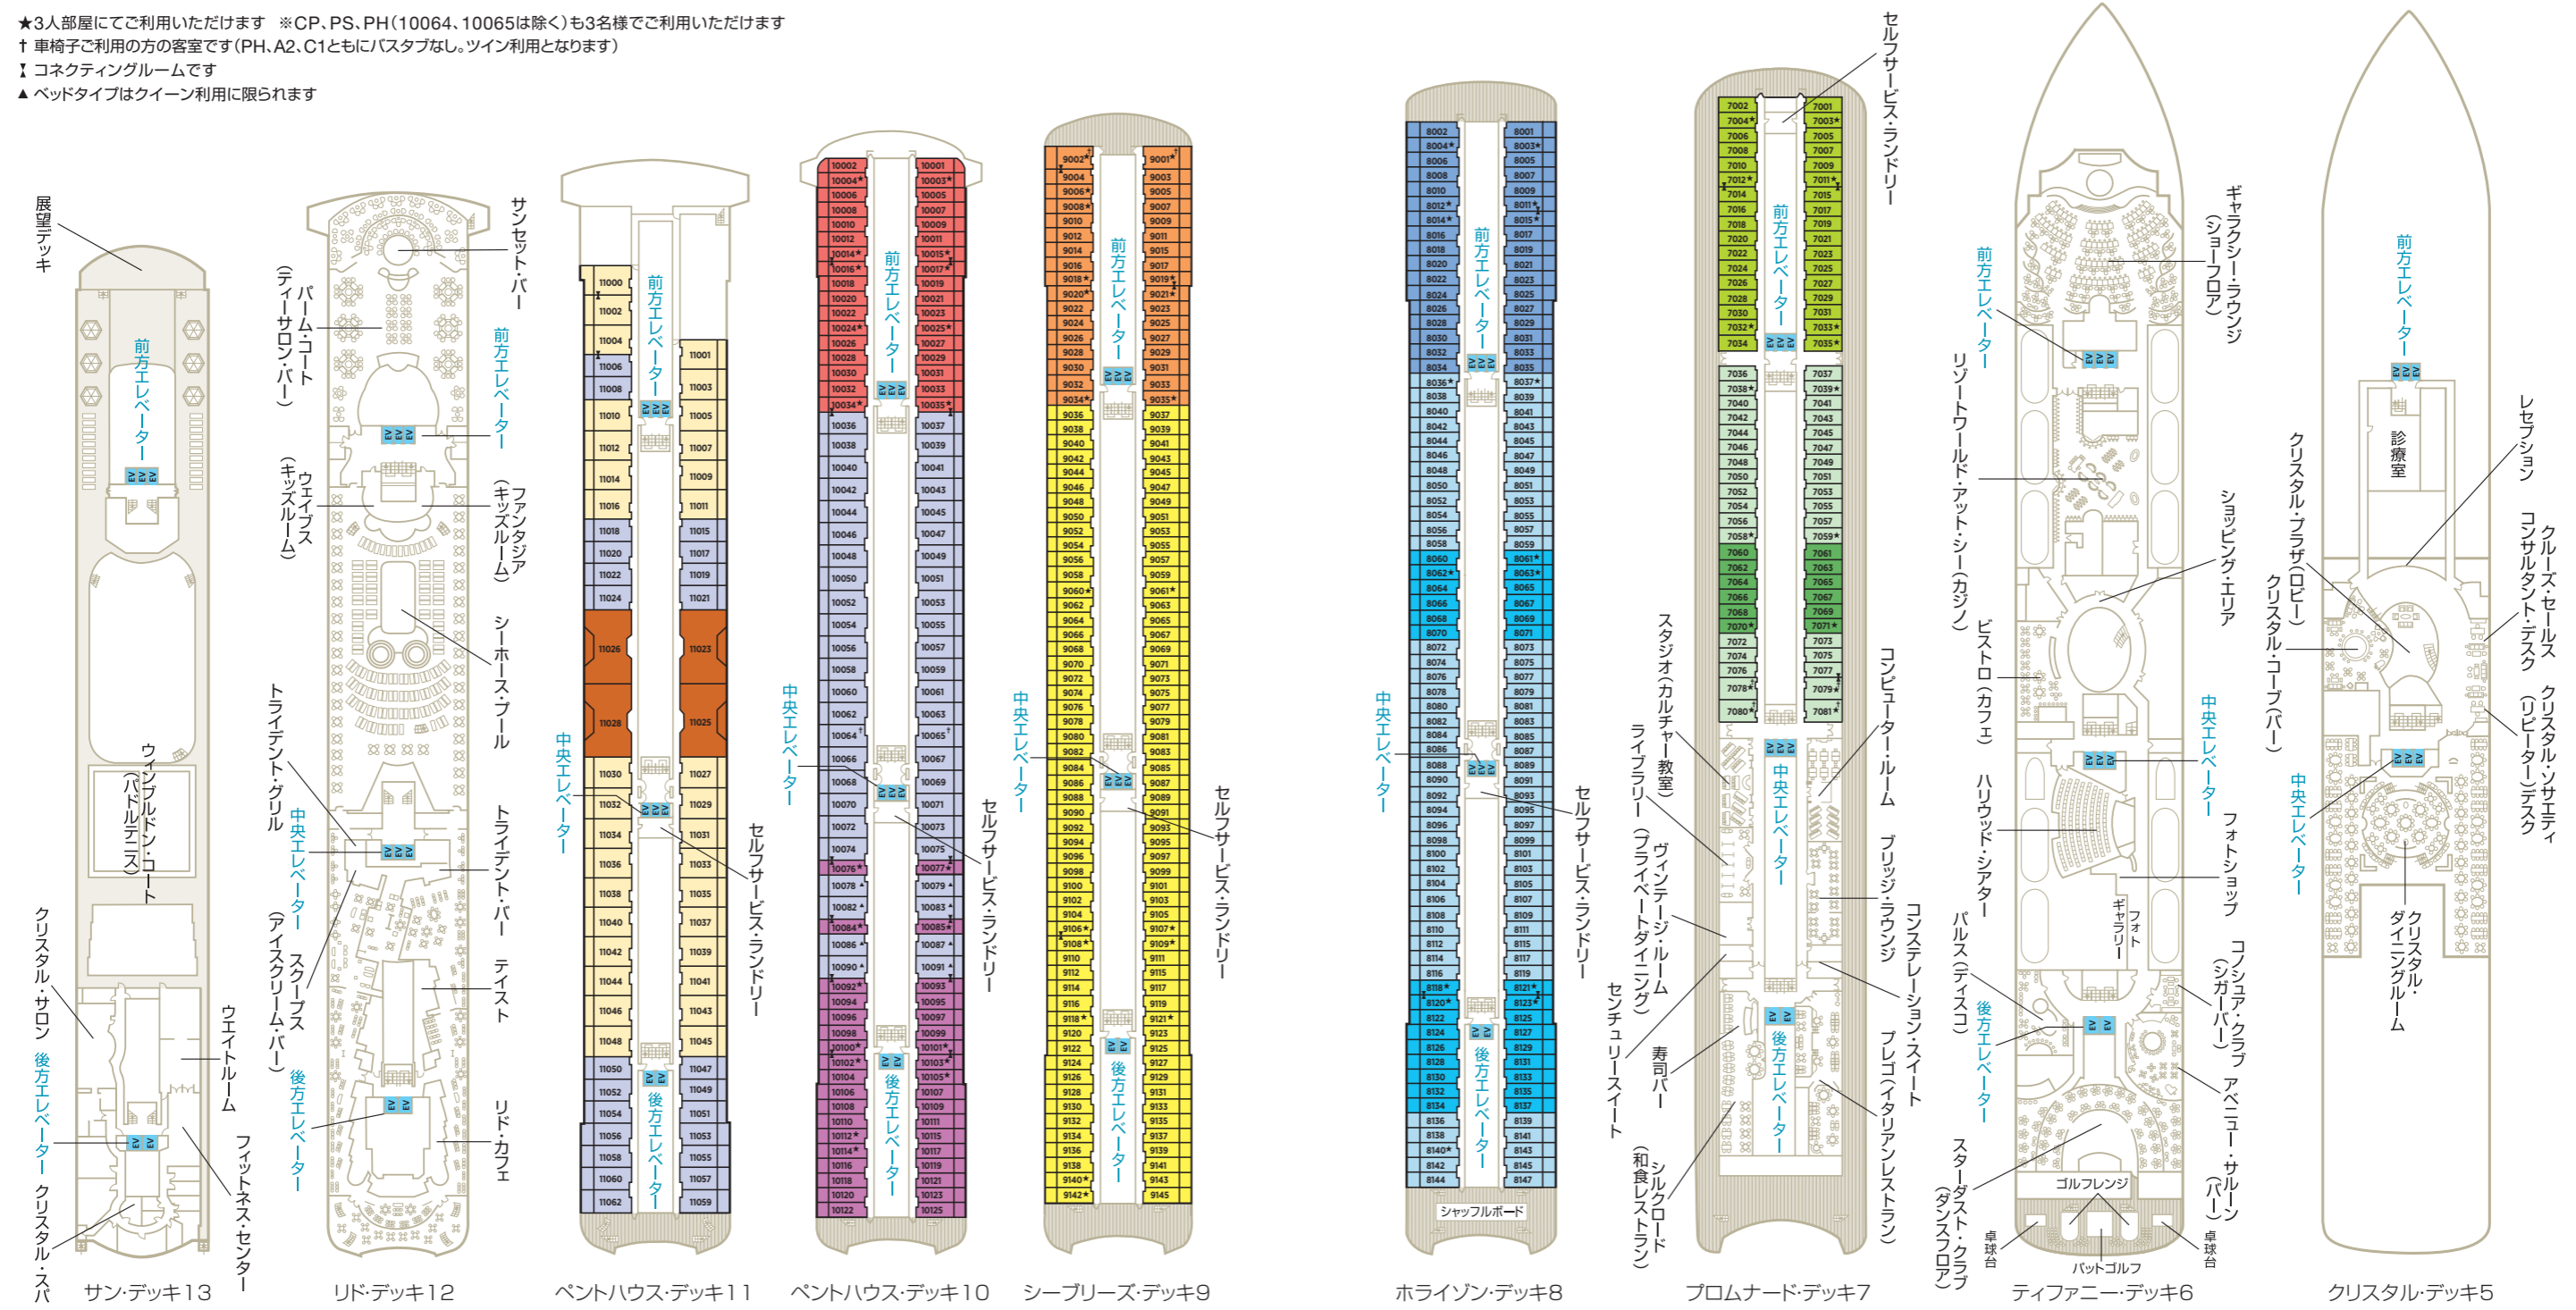

# CRYSTAL SERENITY

クリスタル・セレニティ デッキプラン

総トン数:68,870トン 全長:250m 全幅:32.2m 速力:20ノット  
 乗客数:1,070名 乗組員数:655名 客室数:545室 船籍:バハマ  
 造船所:アルストム・マリン・アトランティック(フランス) 就航:2003年 改装:2013年

CP クリスタル・ベントハウス  
PS ベントハウス・スイート  
PH ベントハウス  
P1 P2 A1 A2 B1 B2 B3 C1 C2 C3  
 デラックス・ステート ※P1、P2はピュアステートルーム

- ★3人部屋にてご利用いただけます ※CP、PS、PH(10064、10065は除く)も3名様でご利用いただけます
- † 車椅子ご利用の方の客室です(PH、A2、C1ともにバスタブなし。ツイン利用となります)
- ‡ コネクティングルームです
- ▲ ベッドタイプはクイーン利用に限られます

※記載の情報は、2016年8月現在のもので予告なく変更となる場合がございます。  
 Crystal Cruises Schedule 2017 & 2018 | 13