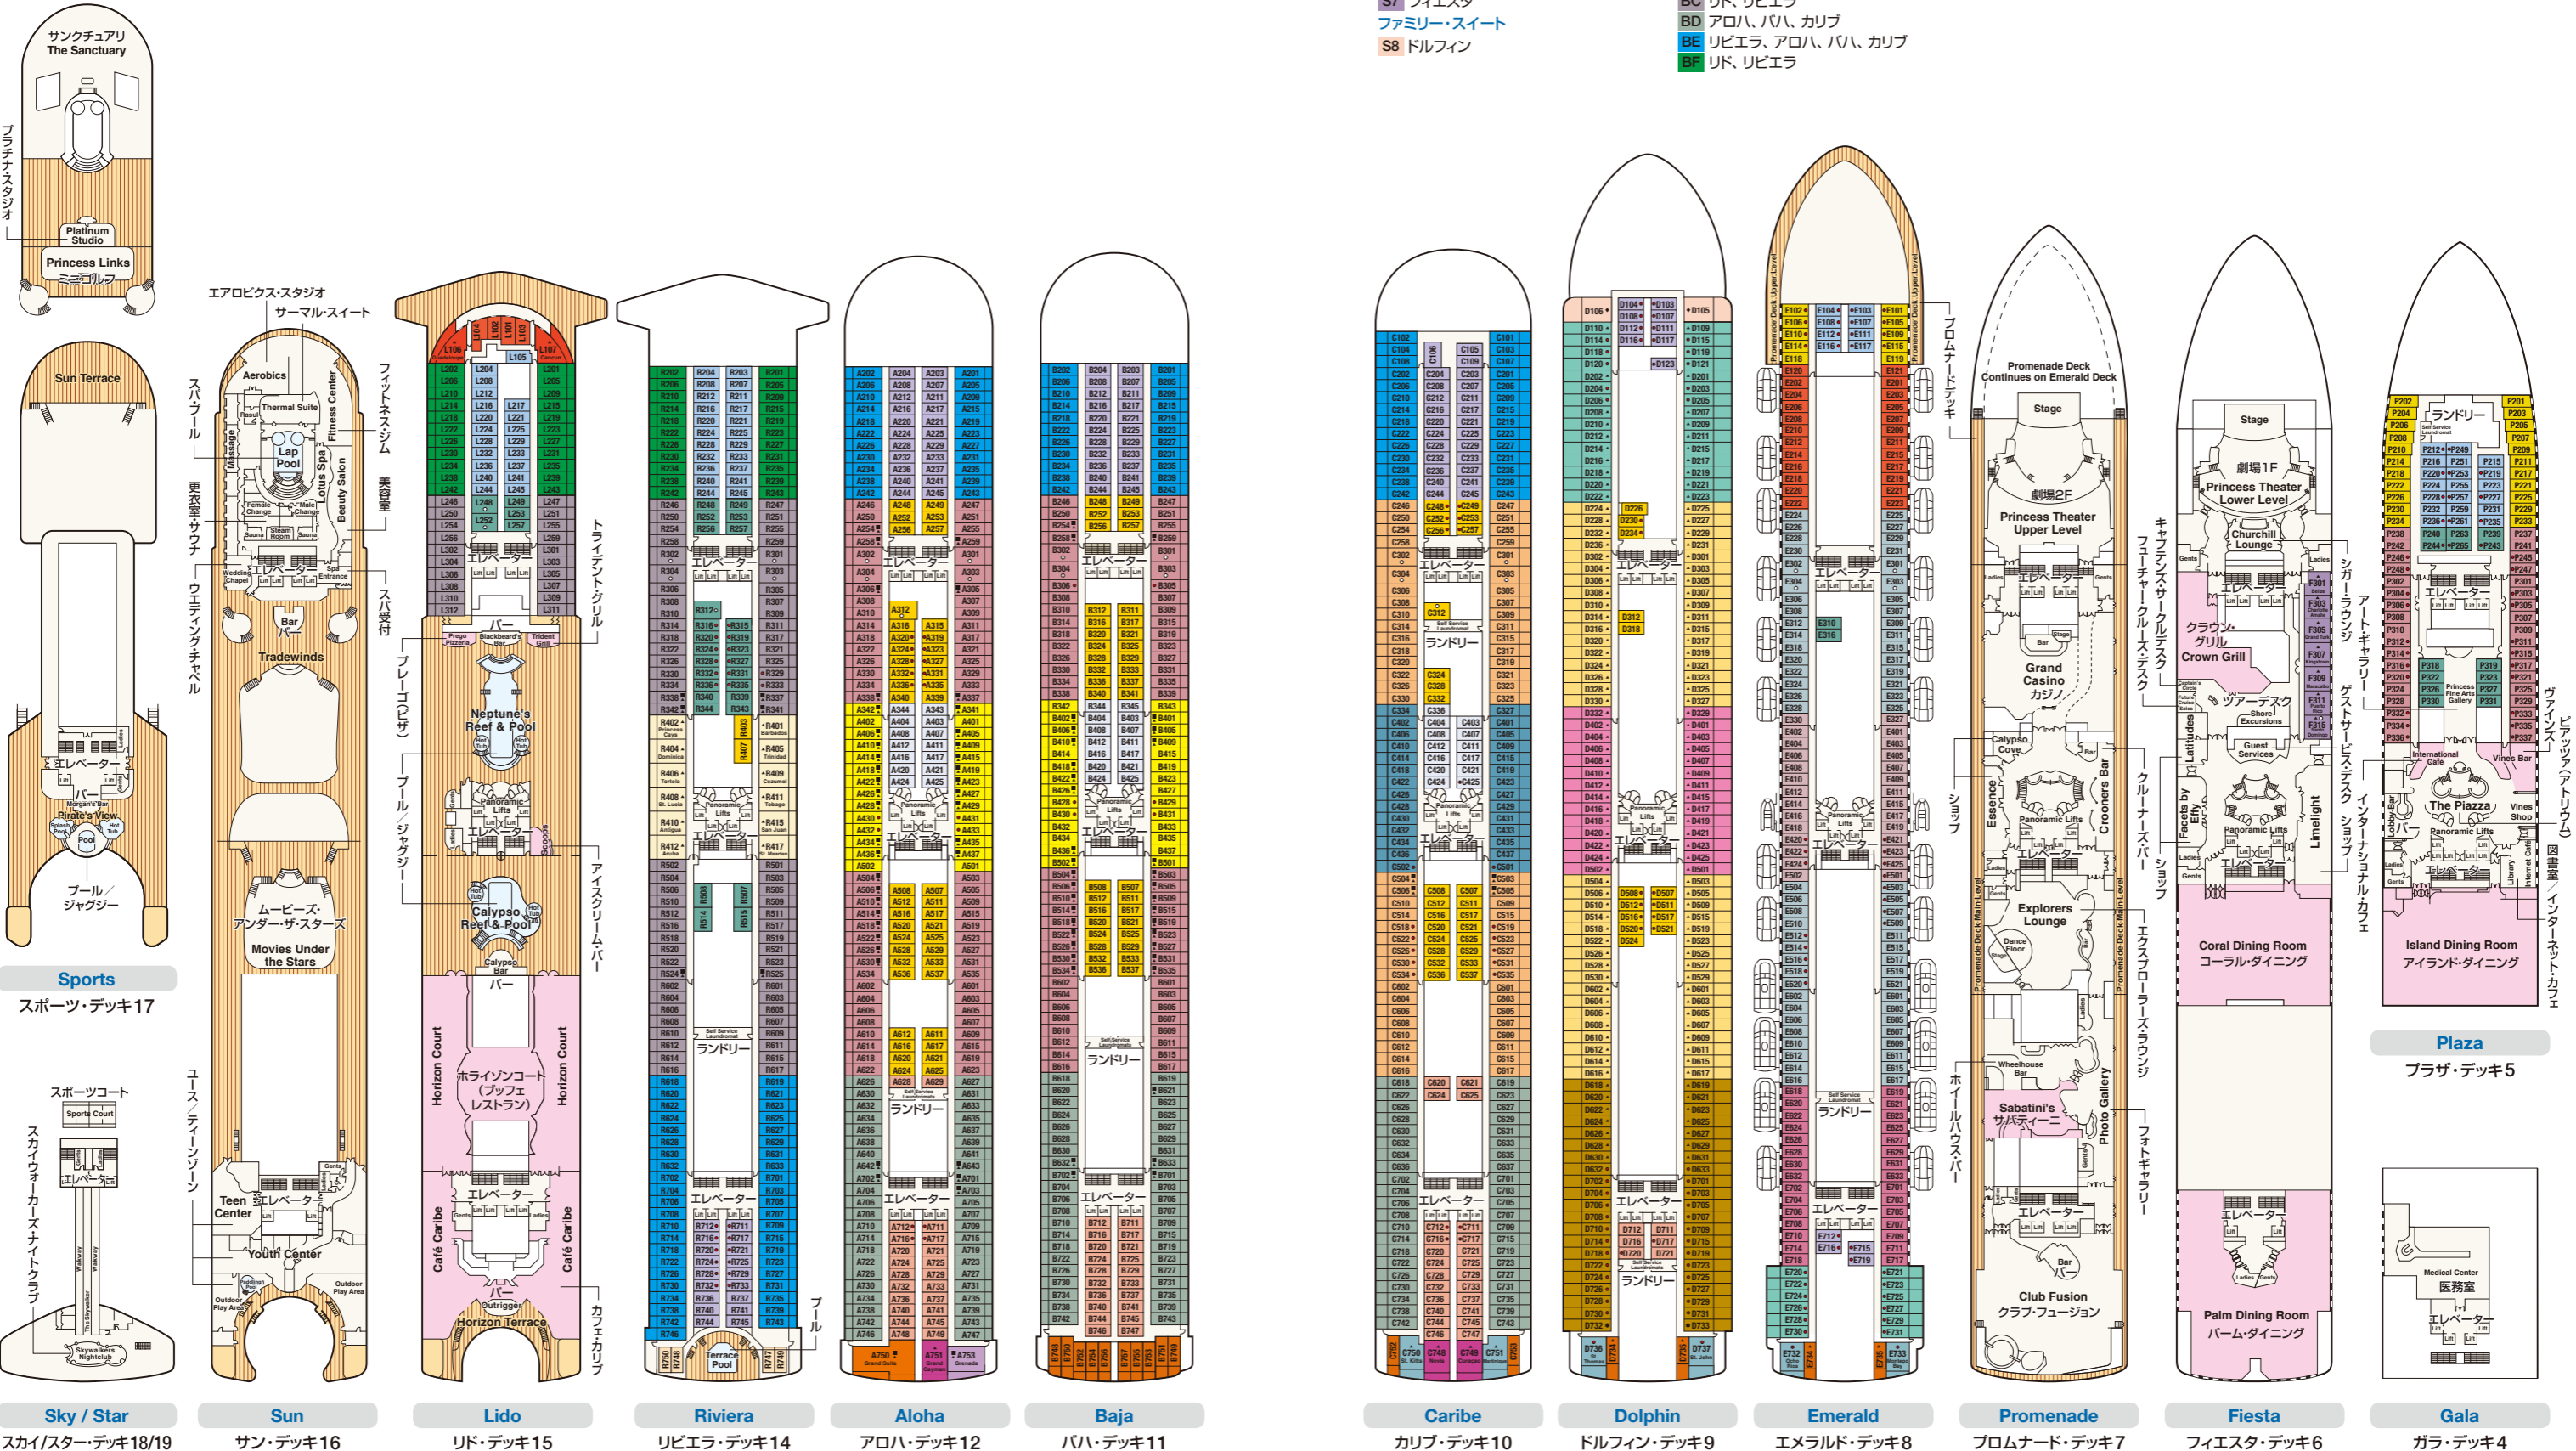

CARIBBEAN PRINCESS DECK PLANS

カリビアン・プリンセス

- 乗客定員: 3,142人
- 船種: パミュダ
- 就航: 2004年
- 総トン数: 112,894トン
- 全長: 290m
- 全幅: 36m
- 航海速度: 24ノット (44km/h)

- 印: 身体障害者用キャビン (シャワーのみ) となります。
- 印: 3人・4人使用可能なキャビンです。
- 印: 3人使用可能なキャビンです。
- 印: ファミリースイート: 2つの続き部屋となっています。最大8名まで対応可能 (D105 / D101とD106 / D102)。
- 印: ツインベッドをダブルベッドに変更できません。また、シャワーのみとなります。
- 印: 折りたたみ式移動ベッド使用可能なキャビンです。
- デッキプランは変更される場合があります。最新のデッキプランおよび詳細は [www.princesscruises.jp](http://www.princesscruises.jp) にてご確認ください。

スイート

- グランド・スイート
- S1 アロハ
- オーナーズ・スイート
- S2 アロハ
- ベントハウス・スイート
- S3 アロハ、カリブ
- S4 リビエラ
- プレミアム・スイート
- S5 リド
- ヴィスタ・スイート
- S6 カリブ、ドルフィン、エメラルド
- スイート (バルコニーなし)
- S7 フィエスタ
- ファミリー・スイート
- S8 ドルフィン

ジュニア・スイート

- MA ドルフィン
- MB ドルフィン
- MD ドルフィン
- ME ドルフィン、エメラルド

海側バルコニー

- プレミアム海側バルコニー
- B1 カリブ
- B2 カリブ
- B4 パハ、カリブ、ドルフィン、エメラルド
- 海側バルコニー
- BA アロハ、パハ
- BB アロハ、パハ
- BC リド、リビエラ
- BD アロハ、パハ、カリブ
- BE リビエラ、アロハ、パハ、カリブ
- BF リド、リビエラ

海側

- OC プラザ
- 海側 (丸窓)
- OE リビエラ
- 海側
- OF エメラルド、プラザ
- 海側 (視界が遮られます)
- OV エメラルド
- OW エメラルド
- OY エメラルド
- OZ リド、エメラルド

内側

- IA アロハ、パハ、カリブ
- IB リビエラ、アロハ、パハ、カリブ、ドルフィン
- IC リド、リビエラ、エメラルド、プラザ
- ID アロハ、パハ、カリブ、ドルフィン
- IE リビエラ、アロハ、パハ、カリブ、ドルフィン、エメラルド
- IF リド、リビエラ、エメラルド、プラザ

Sports  
スポーツ・デッキ17

Sky / Star  
スカイ/スター・デッキ18/19

Sun  
サン・デッキ16