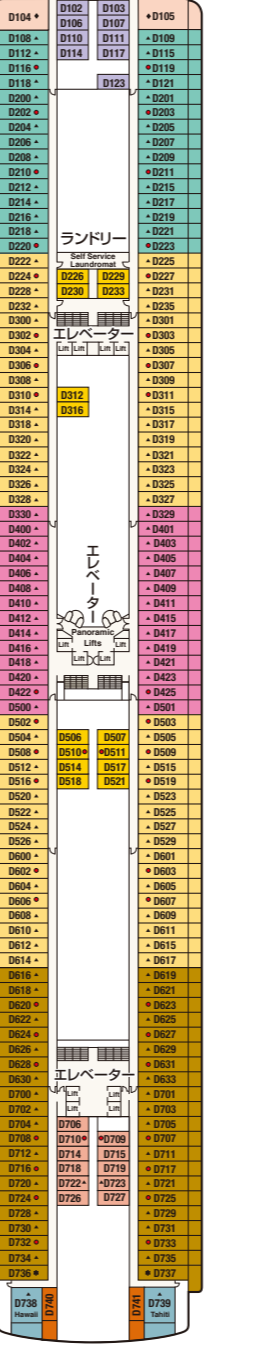

# DIAMOND PRINCESS DECK PLANS ダイヤモンド・プリンセス

■乗客定員:2,706人 ■全長:290m  
 ■船籍:英国 ■全幅:37.5m  
 ■就航:2004年 ■航海速力:22ノット(41km/h)  
 ■総トン数:115,875トン

- スイート**  
 グランド・スイート  
**S1** ババ  
 オーナーズ・スイート  
**S2** ババ  
 ベントハウス・スイート  
**S3** ババ、カリブ  
**S4** カリブ  
 プレミアム・スイート  
**S5** アロハ、ババ、カリブ  
 ヴィスタ・スイート  
**S6** カリブ、ドルフィン、エメラルド  
 ファミリー・スイート  
**S8** ドルフィン
- ジュニア・スイート**  
**MA** ドルフィン  
**MB** ドルフィン  
**MD** ドルフィン  
**ME** ドルフィン、エメラルド
- 海側**  
**MA** ドルフィン  
**MB** ドルフィン  
**MD** ドルフィン  
**ME** ドルフィン、エメラルド
- 海側**  
**OC** フィエスタ、ブラザ  
**OF** エメラルド、ブラザ
- 海側(視界が遮られます)**  
**OV** エメラルド  
**OW** エメラルド  
**OY** カリブ、エメラルド  
**OZ** エメラルド
- 海側**  
**BA** ババ  
**BB** アロハ、ババ  
**BC** リド、アロハ  
**BD** ババ、カリブ  
**BE** アロハ、ババ、カリブ  
**BF** リド、アロハ
- 内側**  
**IA** ババ、カリブ  
**IB** アロハ、ババ、カリブ、ドルフィン  
**IC** リド、アロハ、エメラルド、ブラザ  
**ID** ババ、カリブ、ドルフィン  
**IE** アロハ、ババ、カリブ、ドルフィン、エメラルド  
**IF** リド、アロハ、エメラルド、ブラザ

※印:身体障害者用キャビン(シャワーのみ)となります。  
 ※●印:3人・4人使用可能なキャビンです。  
 ※▲印:3人使用可能なキャビンです。  
 ※△印:コネクティングルームとなります。  
 ※◆印:ファミリースイート:2つの続き部屋となっています。  
 ※最大6名まで対応可能(D104/D100とD105/D101)。  
 ※\*印:ツインベッドをダブルベッドに変更できません。また、シャワーのみとなります。  
 ※■印:折たたみ式移動ベッド使用可能なキャビンです。  
 ※\*印:航海中はバルコニーへのアクセスが制限されます。  
 ※日本発着クルーズではデッキプランが異なります。  
 ※デッキプランは変更される場合があります。最新のデッキプランおよび詳細はwww.princesscruises.jpにてご確認ください。

Sun サン・デッキ15 | Lido リド・デッキ14 | Aloha アロハ・デッキ12 | Baja ババ・デッキ11 | Caribe カリブ・デッキ10 | Dolphin ドルフィン・デッキ9 | Emerald エメラルド・デッキ8 | Promenade プロムナード・デッキ7 | Fiesta フィエスタ・デッキ6 | Gala ガラ・デッキ4