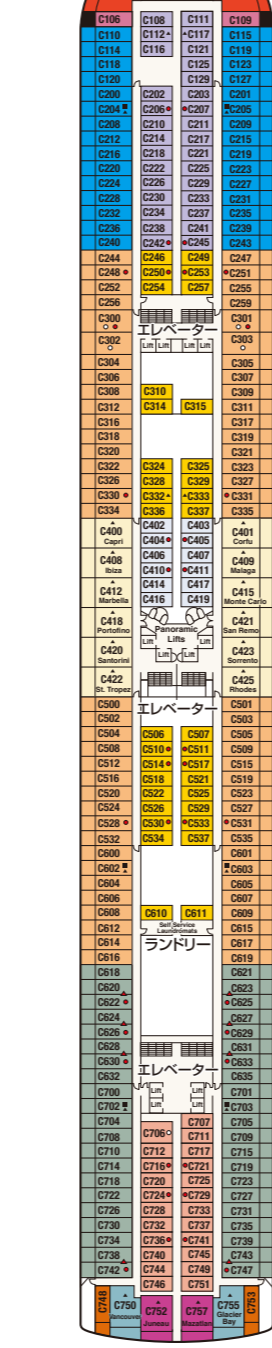

# DIAMOND PRINCESS DECK PLANS ダイヤモンド・プリンセス

■乗客定員:2,706人 ■全長:290m  
 ■船籍:英国 ■全幅:37.5m  
 ■就航:2004年 ■航海速力:22ノット(41km/h)  
 ■総トン数:115,875トン

- スイート**  
 グランド・スイート  
**S1** ババ  
 オーナーズ・スイート  
**S2** ババ  
 ベントハウス・スイート  
**S3** ババ、カリブ  
**S4** カリブ  
 プレミアム・スイート  
**S5** アロハ、ババ、カリブ  
 ヴィスタ・スイート  
**S6** カリブ、ドルフィン、エメラルド  
 ファミリー・スイート  
**S8** ドルフィン
- ジュニア・スイート**  
**MA** ドルフィン  
**MB** ドルフィン  
**MD** ドルフィン  
**ME** ドルフィン、エメラルド
- 海側**  
**MA** ドルフィン  
**MB** ドルフィン  
**MD** ドルフィン  
**ME** ドルフィン、エメラルド
- 海側**  
**OC** フィエスタ、ブラザ  
**OF** エメラルド、ブラザ
- 海側(視界が遮られます)**  
**OV** エメラルド  
**OW** エメラルド  
**OY** カリブ、エメラルド  
**OZ** エメラルド
- 海側**  
**BA** ババ  
**BB** アロハ、ババ  
**BC** リド、アロハ  
**BD** ババ、カリブ  
**BE** アロハ、ババ、カリブ  
**BF** リド、アロハ
- 内側**  
**IA** ババ、カリブ  
**IB** アロハ、ババ、カリブ、ドルフィン  
**IC** リド、アロハ、エメラルド、ブラザ  
**ID** ババ、カリブ、ドルフィン  
**IE** アロハ、ババ、カリブ、ドルフィン、エメラルド  
**IF** リド、アロハ、エメラルド、ブラザ

※印:身体障害者用キャビン(シャワーのみ)となります。  
 ※●印:3人・4人使用可能なキャビンです。  
 ※▲印:3人使用可能なキャビンです。  
 ※△印:コネクティングルームとなります。  
 ※◆印:ファミリースイート:2つの続き部屋となっています。  
 ※最大6名まで対応可能(D104/D100とD105/D101)。  
 ※\*印:ツインベッドをダブルベッドに変更できません。また、シャワーのみとなります。  
 ※■印:折たたみ式移動ベッド使用可能なキャビンです。  
 ※\*印:航海中はバルコニーへのアクセスが制限されます。  
 ※日本発着クルーズではデッキプランが異なります。  
 ※デッキプランは変更される場合があります。最新のデッキプランおよび詳細はwww.princesscruises.jpにてご確認ください。

Sun サン・デッキ15 | Lido リド・デッキ14 | Aloha アロハ・デッキ12 | Baja ババ・デッキ11 | Caribe カリブ・デッキ10 | Dolphin ドルフィン・デッキ9 | Emerald エメラルド・デッキ8 | Promenade プロムナード・デッキ7 | Fiesta フィエスタ・デッキ6 | Gala ガラ・デッキ4