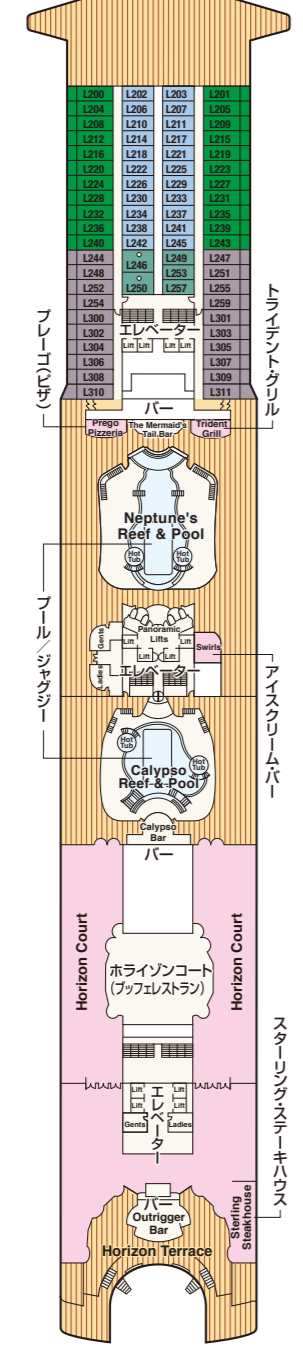

# DIAMOND PRINCESS DECK PLANS ダイヤモンド・プリンセス

■乗客定員:2,706人 ■全長:290m  
 ■船籍:英国 ■全幅:37.5m  
 ■就航:2004年 ■航海速力:22ノット(41km/h)  
 ■総トン数:115,875トン

- スイート**  
 グランド・スイート  
**S1** ババ  
 オーナーズ・スイート  
**S2** ババ  
 ベントハウス・スイート  
**S3** ババ、カリブ  
**S4** カリブ  
 プレミアム・スイート  
**S5** アロハ、ババ、カリブ  
 ヴィスタ・スイート  
**S6** カリブ、ドルフィン、エメラルド  
 ファミリー・スイート  
**S8** ドルフィン
- ジュニア・スイート**  
**MA** ドルフィン  
**MB** ドルフィン  
**MD** ドルフィン  
**ME** ドルフィン、エメラルド
- 海側**  
**MA** ドルフィン  
**MB** ドルフィン  
**MD** ドルフィン  
**ME** ドルフィン、エメラルド
- 海側**  
**OC** フィエスタ、ブラザ  
**OF** エメラルド、ブラザ
- 海側(視界が遮られます)**  
**OV** エメラルド  
**OW** エメラルド  
**OY** カリブ、エメラルド  
**OZ** エメラルド
- 海側**  
**BA** ババ  
**BB** アロハ、ババ  
**BC** リド、アロハ  
**BD** ババ、カリブ  
**BE** アロハ、ババ、カリブ  
**BF** リド、アロハ
- 内側**  
**IA** ババ、カリブ  
**IB** アロハ、ババ、カリブ、ドルフィン  
**IC** リド、アロハ、エメラルド、ブラザ  
**ID** ババ、カリブ、ドルフィン  
**IE** アロハ、ババ、カリブ、ドルフィン、エメラルド  
**IF** リド、アロハ、エメラルド、ブラザ

※印:身体障害者用キャビン(シャワーのみ)となります。  
 ※●印:3人・4人使用可能なキャビンです。  
 ※▲印:3人使用可能なキャビンです。  
 ※△印:コネクティングルームとなります。  
 ※◆印:ファミリースイート:2つの続き部屋となっています。  
 ※最大6名まで対応可能(D104/D100とD105/D101)。  
 ※\*印:ツインベッドをダブルベッドに変更できません。また、シャワーのみとなります。  
 ※■印:折たたみ式移動ベッド使用可能なキャビンです。  
 ※\*印:航海中はバルコニーへのアクセスが制限されます。  
 ※日本発着クルーズではデッキプランが異なります。  
 ※デッキプランは変更される場合があります。最新のデッキプランおよび詳細はwww.princesscruises.jpにてご確認ください。

Sun サン・デッキ15 | Lido リド・デッキ14 | Aloha アロハ・デッキ12 | Baja ババ・デッキ11 | Caribe カリブ・デッキ10 | Dolphin ドルフィン・デッキ9 | Emerald エメラルド・デッキ8 | Promenade プロムナード・デッキ7 | Fiesta フィエスタ・デッキ6 | Gala ガラ・デッキ4