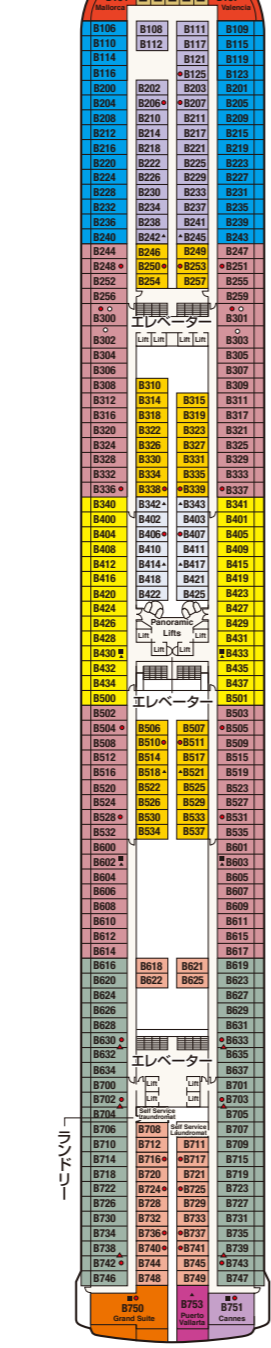

# DIAMOND PRINCESS DECK PLANS ダイヤモンド・プリンセス

■乗客定員:2,706人 ■全長:290m  
 ■船籍:英国 ■全幅:37.5m  
 ■就航:2004年 ■航海速力:22ノット(41km/h)  
 ■総トン数:115,875トン

- スイート**  
 グランド・スイート  
**S1** ババ  
 オーナーズ・スイート  
**S2** ババ  
 ベントハウス・スイート  
**S3** ババ、カリブ  
**S4** カリブ  
 プレミアム・スイート  
**S5** アロハ、ババ、カリブ  
 ヴィスタ・スイート  
**S6** カリブ、ドルフィン、エメラルド  
 ファミリー・スイート  
**S8** ドルフィン
- ジュニア・スイート**  
**MA** ドルフィン  
**MB** ドルフィン  
**MD** ドルフィン  
**ME** ドルフィン、エメラルド
- 海側**  
**MA** ドルフィン  
**MB** ドルフィン  
**MD** ドルフィン  
**ME** ドルフィン、エメラルド
- 海側**  
**OC** フィエスタ、ブラザ  
**OF** エメラルド、ブラザ
- 海側(視界が遮られます)**  
**OV** エメラルド  
**OW** エメラルド  
**OY** カリブ、エメラルド  
**OZ** エメラルド
- 海側**  
**BA** ババ  
**BB** アロハ、ババ  
**BC** リド、アロハ  
**BD** ババ、カリブ  
**BE** アロハ、ババ、カリブ  
**BF** リド、アロハ
- 内側**  
**IA** ババ、カリブ  
**IB** アロハ、ババ、カリブ、ドルフィン  
**IC** リド、アロハ、エメラルド、ブラザ  
**ID** ババ、カリブ、ドルフィン  
**IE** アロハ、ババ、カリブ、ドルフィン、エメラルド  
**IF** リド、アロハ、エメラルド、ブラザ

※印:身体障害者用キャビン(シャワーのみ)となります。  
 ※●印:3人・4人使用可能なキャビンです。  
 ※▲印:3人使用可能なキャビンです。  
 ※△印:コネクティングルームとなります。  
 ※◆印:ファミリースイート:2つの続き部屋となっています。  
 ※最大6名まで対応可能(D104/D100とD105/D101)。  
 ※\*印:ツインベッドをダブルベッドに変更できません。また、シャワーのみとなります。  
 ※■印:折たたみ式移動ベッド使用可能なキャビンです。  
 ※\*印:航海中はバルコニーへのアクセスが制限されます。  
 ※日本発着クルーズではデッキプランが異なります。  
 ※デッキプランは変更される場合があります。最新のデッキプランおよび詳細はwww.princesscruises.jpにてご確認ください。

Sun サン・デッキ15 | Lido リド・デッキ14 | Aloha アロハ・デッキ12 | Baja ババ・デッキ11 | Caribe カリブ・デッキ10 | Dolphin ドルフィン・デッキ9 | Emerald エメラルド・デッキ8 | Promenade プロムナード・デッキ7 | Fiesta フィエスタ・デッキ6 | Gala ガラ・デッキ4