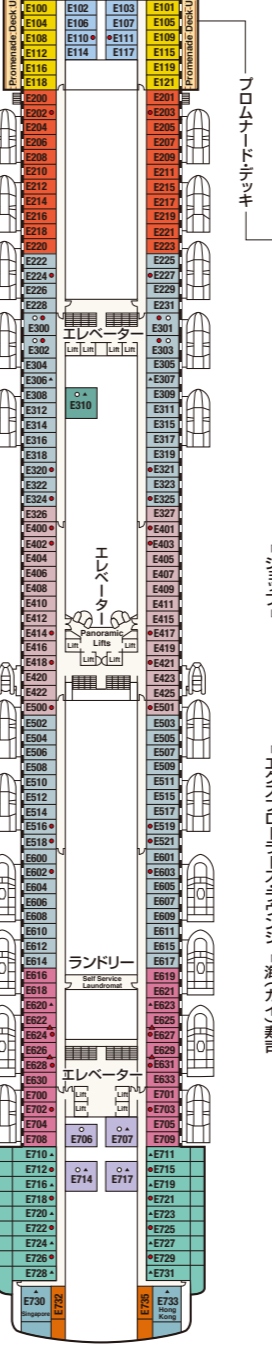

# DIAMOND PRINCESS DECK PLANS ダイヤモンド・プリンセス

■乗客定員:2,706人 ■全長:290m  
 ■船籍:英国 ■全幅:37.5m  
 ■就航:2004年 ■航海速力:22ノット(41km/h)  
 ■総トン数:115,875トン

- スイート**  
 グランド・スイート  
**S1** ババ  
 オーナーズ・スイート  
**S2** ババ  
 ベントハウス・スイート  
**S3** ババ、カリブ  
**S4** カリブ  
 プレミアム・スイート  
**S5** アロハ、ババ、カリブ  
 ヴィスタ・スイート  
**S6** カリブ、ドルフィン、エメラルド  
 ファミリー・スイート  
**S8** ドルフィン
- ジュニア・スイート**  
**MA** ドルフィン  
**MB** ドルフィン  
**MD** ドルフィン  
**ME** ドルフィン、エメラルド
- 海側**  
**MA** ドルフィン  
**MB** ドルフィン  
**MD** ドルフィン  
**ME** ドルフィン、エメラルド
- 海側**  
**OC** フィエスタ、ブラザ  
**OF** エメラルド、ブラザ
- 海側(視界が遮られます)**  
**OV** エメラルド  
**OW** エメラルド  
**OY** カリブ、エメラルド  
**OZ** エメラルド
- 海側**  
**BA** ババ  
**BB** アロハ、ババ  
**BC** リド、アロハ  
**BD** ババ、カリブ  
**BE** アロハ、ババ、カリブ  
**BF** リド、アロハ
- 内側**  
**IA** ババ、カリブ  
**IB** アロハ、ババ、カリブ、ドルフィン  
**IC** リド、アロハ、エメラルド、ブラザ  
**ID** ババ、カリブ、ドルフィン  
**IE** アロハ、ババ、カリブ、ドルフィン、エメラルド  
**IF** リド、アロハ、エメラルド、ブラザ

※印:身体障害者用キャビン(シャワーのみ)となります。  
 ※●印:3人・4人使用可能なキャビンです。  
 ※▲印:3人使用可能なキャビンです。  
 ※△印:コネクティングルームとなります。  
 ※◆印:ファミリースイート:2つの続き部屋となっています。  
 ※最大6名まで対応可能(D104/D100とD105/D101)。  
 ※\*印:ツインベッドをダブルベッドに変更できません。また、シャワーのみとなります。  
 ※■印:折たたみ式移動ベッド使用可能なキャビンです。  
 ※\*印:航海中はバルコニーへのアクセスが制限されます。  
 ※日本発着クルーズではデッキプランが異なります。  
 ※デッキプランは変更される場合があります。最新のデッキプランおよび詳細はwww.princesscruises.jpにてご確認ください。

Sun サン・デッキ15 | Lido リド・デッキ14 | Aloha アロハ・デッキ12 | Baja ババ・デッキ11 | Caribe カリブ・デッキ10 | Dolphin ドルフィン・デッキ9 | Emerald エメラルド・デッキ8 | Promenade プロムナード・デッキ7 | Fiesta フィエスタ・デッキ6 | Gala ガラ・デッキ4