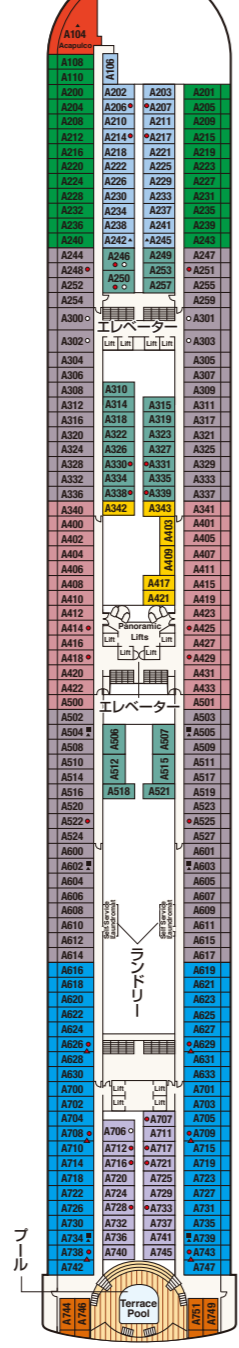

# DIAMOND PRINCESS DECK PLANS ダイヤモンド・プリンセス

■乗客定員:2,706人 ■全長:290m  
 ■船籍:英国 ■全幅:37.5m  
 ■就航:2004年 ■航海速力:22ノット(41km/h)  
 ■総トン数:115,875トン

- スイート**  
 グランド・スイート  
**S1** ババ  
 オーナーズ・スイート  
**S2** ババ  
 ベントハウス・スイート  
**S3** ババ、カリブ  
**S4** カリブ  
 プレミアム・スイート  
**S5** アロハ、ババ、カリブ  
 ヴィスタ・スイート  
**S6** カリブ、ドルフィン、エメラルド  
 ファミリー・スイート  
**S8** ドルフィン
- ジュニア・スイート**  
**MA** ドルフィン  
**MB** ドルフィン  
**MD** ドルフィン  
**ME** ドルフィン、エメラルド
- 海側**  
**MA** ドルフィン  
**MB** ドルフィン  
**MD** ドルフィン  
**ME** ドルフィン、エメラルド
- 海側**  
**OC** フィエスタ、ブラザ  
**OF** エメラルド、ブラザ
- 海側(視界が遮られます)**  
**OV** エメラルド  
**OW** エメラルド  
**OY** カリブ、エメラルド  
**OZ** エメラルド
- 海側**  
**BA** ババ  
**BB** アロハ、ババ  
**BC** リド、アロハ  
**BD** ババ、カリブ  
**BE** アロハ、ババ、カリブ  
**BF** リド、アロハ
- 内側**  
**IA** ババ、カリブ  
**IB** アロハ、ババ、カリブ、ドルフィン  
**IC** リド、アロハ、エメラルド、ブラザ  
**ID** ババ、カリブ、ドルフィン  
**IE** アロハ、ババ、カリブ、ドルフィン、エメラルド  
**IF** リド、アロハ、エメラルド、ブラザ

※印:身体障害者用キャビン(シャワーのみ)となります。  
 ※●印:3人・4人使用可能なキャビンです。  
 ※▲印:3人使用可能なキャビンです。  
 ※△印:コネクティングルームとなります。  
 ※◆印:ファミリースイート:2つの続き部屋となっています。  
 ※最大6名まで対応可能(D104/D100とD105/D101)。  
 ※\*印:ツインベッドをダブルベッドに変更できません。また、シャワーのみとなります。  
 ※■印:折たたみ式移動ベッド使用可能なキャビンです。  
 ※\*印:航海中はバルコニーへのアクセスが制限されます。  
 ※日本発着クルーズではデッキプランが異なります。  
 ※デッキプランは変更される場合があります。最新のデッキプランおよび詳細はwww.princesscruises.jpにてご確認ください。

Sun サン・デッキ15 | Lido リド・デッキ14 | Aloha アロハ・デッキ12 | Baja ババ・デッキ11 | Caribe カリブ・デッキ10 | Dolphin ドルフィン・デッキ9 | Emerald エメラルド・デッキ8 | Promenade プロムナード・デッキ7 | Fiesta フィエスタ・デッキ6 | Gala ガラ・デッキ4