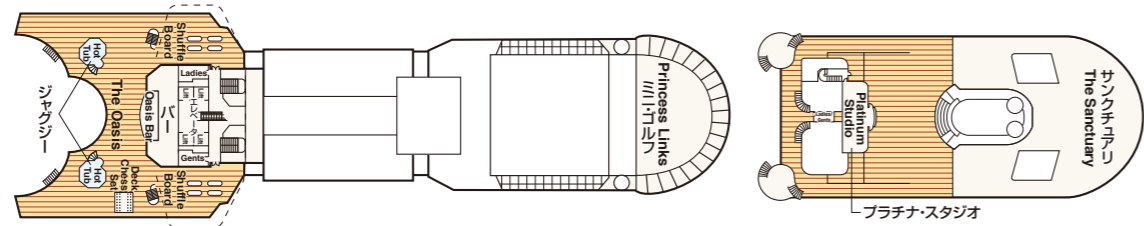

# DIAMOND PRINCESS DECK PLANS ダイヤモンド・プリンセス

■乗客定員:2,706人 ■全長:290m  
 ■船籍:英国 ■全幅:37.5m  
 ■就航:2004年 ■航海速力:22ノット(41km/h)  
 ■総トン数:115,875トン

- スイート**  
 グランド・スイート  
**S1** ババ  
 オーナーズ・スイート  
**S2** ババ  
 ベントハウス・スイート  
**S3** ババ、カリブ  
**S4** カリブ  
 プレミアム・スイート  
**S5** アロハ、ババ、カリブ  
 ヴィスタ・スイート  
**S6** カリブ、ドルフィン、エメラルド  
 ファミリー・スイート  
**S8** ドルフィン
- ジュニア・スイート**  
**MA** ドルフィン  
**MB** ドルフィン  
**MD** ドルフィン  
**ME** ドルフィン、エメラルド
- 海側**  
**MA** ドルフィン  
**MB** ドルフィン  
**MD** ドルフィン  
**ME** ドルフィン、エメラルド
- 海側**  
**OC** フィエスタ、ブラザ  
**OF** エメラルド、ブラザ
- 海側(視界が遮られます)**  
**OV** エメラルド  
**OW** エメラルド  
**OY** カリブ、エメラルド  
**OZ** エメラルド
- 海側**  
**BA** ババ  
**BB** アロハ、ババ  
**BC** リド、アロハ  
**BD** ババ、カリブ  
**BE** アロハ、ババ、カリブ  
**BF** リド、アロハ
- 内側**  
**IA** ババ、カリブ  
**IB** アロハ、ババ、カリブ、ドルフィン  
**IC** リド、アロハ、エメラルド、ブラザ  
**ID** ババ、カリブ、ドルフィン  
**IE** アロハ、ババ、カリブ、ドルフィン、エメラルド  
**IF** リド、アロハ、エメラルド、ブラザ

※印:身体障害者用キャビン(シャワーのみ)となります。  
 ※●印:3人・4人使用可能なキャビンです。  
 ※▲印:3人使用可能なキャビンです。  
 ※△印:コネクティングルームとなります。  
 ※◆印:ファミリースイート:2つの続き部屋となっています。  
 ※最大6名まで対応可能(D104/D100とD105/D101)。  
 ※\*印:ツインベッドをダブルベッドに変更できません。また、シャワーのみとなります。  
 ※■印:折たたみ式移動ベッド使用可能なキャビンです。  
 ※\*印:航海中はバルコニーへのアクセスが制限されます。  
 ※日本発着クルーズではデッキプランが異なります。  
 ※デッキプランは変更される場合があります。最新のデッキプランおよび詳細はwww.princesscruises.jpにてご確認ください。