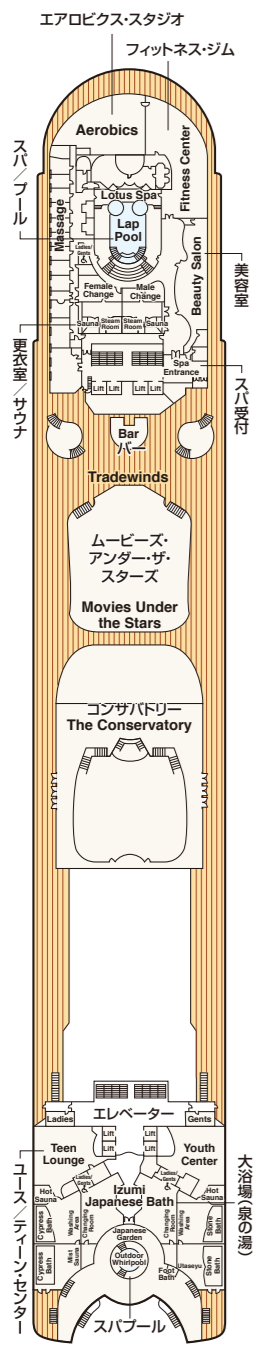

# DIAMOND PRINCESS DECK PLANS ダイヤモンド・プリンセス

■乗客定員:2,706人 ■全長:290m  
 ■船籍:英国 ■全幅:37.5m  
 ■就航:2004年 ■航海速力:22ノット(41km/h)  
 ■総トン数:115,875トン

- スイート**  
 グランド・スイート  
**S1** ババ  
 オーナーズ・スイート  
**S2** ババ  
 ベントハウス・スイート  
**S3** ババ、カリブ  
**S4** カリブ  
 プレミアム・スイート  
**S5** アロハ、ババ、カリブ  
 ヴィスタ・スイート  
**S6** カリブ、ドルフィン、エメラルド  
 ファミリー・スイート  
**S8** ドルフィン
- ジュニア・スイート**  
**MA** ドルフィン  
**MB** ドルフィン  
**MD** ドルフィン  
**ME** ドルフィン、エメラルド
- 海側**  
**MA** ドルフィン  
**MB** ドルフィン  
**MD** ドルフィン  
**ME** ドルフィン、エメラルド
- 海側**  
**OC** フィエスタ、ブラザ  
**OF** エメラルド、ブラザ
- 海側(視界が遮られます)**  
**OV** エメラルド  
**OW** エメラルド  
**OY** カリブ、エメラルド  
**OZ** エメラルド
- 海側**  
**BA** ババ  
**BB** アロハ、ババ  
**BC** リド、アロハ  
**BD** ババ、カリブ  
**BE** アロハ、ババ、カリブ  
**BF** リド、アロハ
- 内側**  
**IA** ババ、カリブ  
**IB** アロハ、ババ、カリブ、ドルフィン  
**IC** リド、アロハ、エメラルド、ブラザ  
**ID** ババ、カリブ、ドルフィン  
**IE** アロハ、ババ、カリブ、ドルフィン、エメラルド  
**IF** リド、アロハ、エメラルド、ブラザ

※印:身体障害者用キャビン(シャワーのみ)となります。  
 ※●印:3人・4人使用可能なキャビンです。  
 ※▲印:3人使用可能なキャビンです。  
 ※△印:コネクティングルームとなります。  
 ※◆印:ファミリースイート:2つの続き部屋となっています。  
 ※最大6名まで対応可能(D104/D100とD105/D101)。  
 ※\*印:ツインベッドをダブルベッドに変更できません。また、シャワーのみとなります。  
 ※■印:折たたみ式移動ベッド使用可能なキャビンです。  
 ※\*印:航海中はバルコニーへのアクセスが制限されます。  
 ※日本発着クルーズではデッキプランが異なります。  
 ※デッキプランは変更される場合があります。最新のデッキプランおよび詳細はwww.princesscruises.jpにてご確認ください。

Sun サン・デッキ15 | Lido リド・デッキ14 | Aloha アロハ・デッキ12 | Baja ババ・デッキ11 | Caribe カリブ・デッキ10 | Dolphin ドルフィン・デッキ9 | Emerald エメラルド・デッキ8 | Promenade プロムナード・デッキ7 | Fiesta フィエスタ・デッキ6 | Gala ガラ・デッキ4