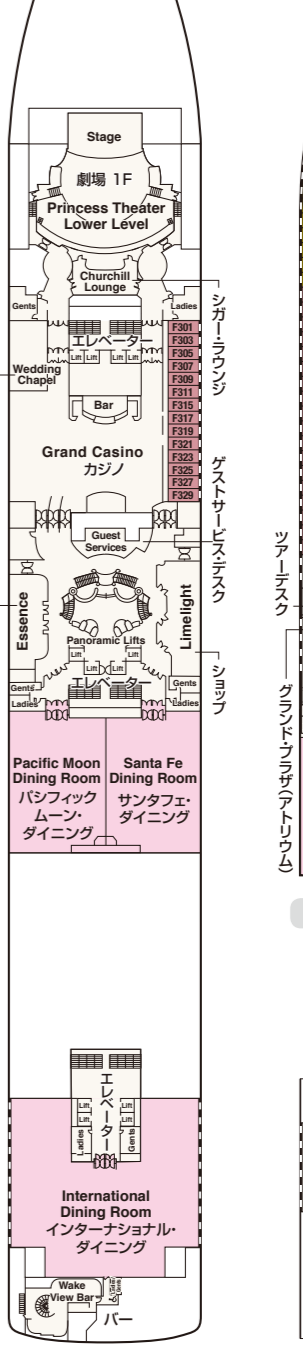

# DIAMOND PRINCESS DECK PLANS ダイヤモンド・プリンセス

■乗客定員:2,706人 ■全長:290m  
 ■船籍:英国 ■全幅:37.5m  
 ■就航:2004年 ■航海速力:22ノット(41km/h)  
 ■総トン数:115,875トン

- スイート**  
 グランド・スイート  
**S1** ババ  
 オーナーズ・スイート  
**S2** ババ  
 ベントハウス・スイート  
**S3** ババ、カリブ  
**S4** カリブ  
 プレミアム・スイート  
**S5** アロハ、ババ、カリブ  
 ヴィスタ・スイート  
**S6** カリブ、ドルフィン、エメラルド  
 ファミリー・スイート  
**S8** ドルフィン
- ジュニア・スイート**  
**MA** ドルフィン  
**MB** ドルフィン  
**MD** ドルフィン  
**ME** ドルフィン、エメラルド
- 海側**  
**MA** ドルフィン  
**MB** ドルフィン  
**MD** ドルフィン  
**ME** ドルフィン、エメラルド
- 海側**  
**OC** フィエスタ、ブラザ  
**OF** エメラルド、ブラザ
- 海側(視界が遮られます)**  
**OV** エメラルド  
**OW** エメラルド  
**OY** カリブ、エメラルド  
**OZ** エメラルド
- 海側**  
**BA** ババ  
**BB** アロハ、ババ  
**BC** リド、アロハ  
**BD** ババ、カリブ  
**BE** アロハ、ババ、カリブ  
**BF** リド、アロハ
- 内側**  
**IA** ババ、カリブ  
**IB** アロハ、ババ、カリブ、ドルフィン  
**IC** リド、アロハ、エメラルド、ブラザ  
**ID** ババ、カリブ、ドルフィン  
**IE** アロハ、ババ、カリブ、ドルフィン、エメラルド  
**IF** リド、アロハ、エメラルド、ブラザ

※印:身体障害者用キャビン(シャワーのみ)となります。  
 ※●印:3人・4人使用可能なキャビンです。  
 ※▲印:3人使用可能なキャビンです。  
 ※△印:コネクティングルームとなります。  
 ※◆印:ファミリースイート:2つの続き部屋となっています。  
 ※最大6名まで対応可能(D104/D100とD105/D101)。  
 ※\*印:ツインベッドをダブルベッドに変更できません。また、シャワーのみとなります。  
 ※■印:折たたみ式移動ベッド使用可能なキャビンです。  
 ※\*印:航海中はバルコニーへのアクセスが制限されます。  
 ※日本発着クルーズではデッキプランが異なります。  
 ※デッキプランは変更される場合があります。最新のデッキプランおよび詳細はwww.princesscruises.jpにてご確認ください。