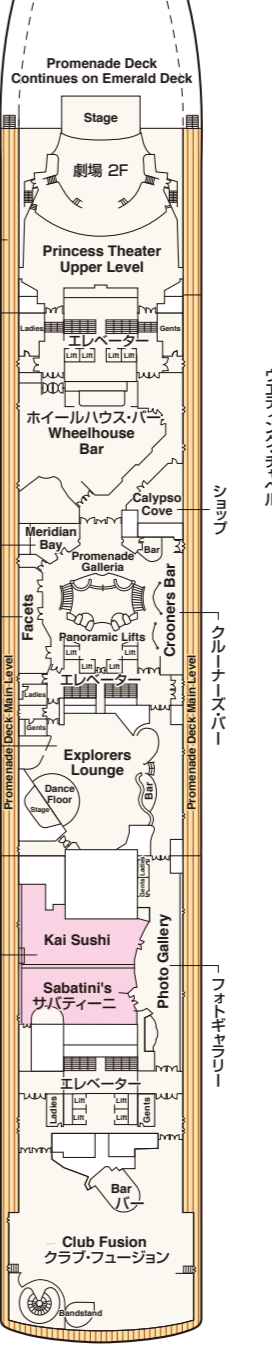

# DIAMOND PRINCESS DECK PLANS ダイヤモンド・プリンセス

■乗客定員:2,706人 ■全長:290m  
 ■船籍:英国 ■全幅:37.5m  
 ■就航:2004年 ■航海速力:22ノット(41km/h)  
 ■総トン数:115,875トン

- スイート**  
 グランド・スイート  
**S1** ババ  
 オーナーズ・スイート  
**S2** ババ  
 ベントハウス・スイート  
**S3** ババ、カリブ  
**S4** カリブ  
 プレミアム・スイート  
**S5** アロハ、ババ、カリブ  
 ヴィスタ・スイート  
**S6** カリブ、ドルフィン、エメラルド  
 ファミリー・スイート  
**S8** ドルフィン
- ジュニア・スイート**  
**MA** ドルフィン  
**MB** ドルフィン  
**MD** ドルフィン  
**ME** ドルフィン、エメラルド
- 海側**  
**MA** ドルフィン  
**MB** ドルフィン  
**MD** ドルフィン  
**ME** ドルフィン、エメラルド
- 海側**  
**OC** フィエスタ、ブラザ  
**OF** エメラルド、ブラザ
- 海側(視界が遮られます)**  
**OV** エメラルド  
**OW** エメラルド  
**OY** カリブ、エメラルド  
**OZ** エメラルド
- 海側**  
**BA** ババ  
**BB** アロハ、ババ  
**BC** リド、アロハ  
**BD** ババ、カリブ  
**BE** アロハ、ババ、カリブ  
**BF** リド、アロハ
- 内側**  
**IA** ババ、カリブ  
**IB** アロハ、ババ、カリブ、ドルフィン  
**IC** リド、アロハ、エメラルド、ブラザ  
**ID** ババ、カリブ、ドルフィン  
**IE** アロハ、ババ、カリブ、ドルフィン、エメラルド  
**IF** リド、アロハ、エメラルド、ブラザ

※印:身体障害者用キャビン(シャワーのみ)となります。  
 ※●印:3人・4人使用可能なキャビンです。  
 ※▲印:3人使用可能なキャビンです。  
 ※△印:コネクティングルームとなります。  
 ※◆印:ファミリースイート:2つの続き部屋となっています。  
 ※最大6名まで対応可能(D104/D100とD105/D101)。  
 ※\*印:ツインベッドをダブルベッドに変更できません。また、シャワーのみとなります。  
 ※■印:折たたみ式移動ベッド使用可能なキャビンです。  
 ※\*印:航海中はバルコニーへのアクセスが制限されます。  
 ※日本発着クルーズではデッキプランが異なります。  
 ※デッキプランは変更される場合があります。最新のデッキプランおよび詳細はwww.princesscruises.jpにてご確認ください。