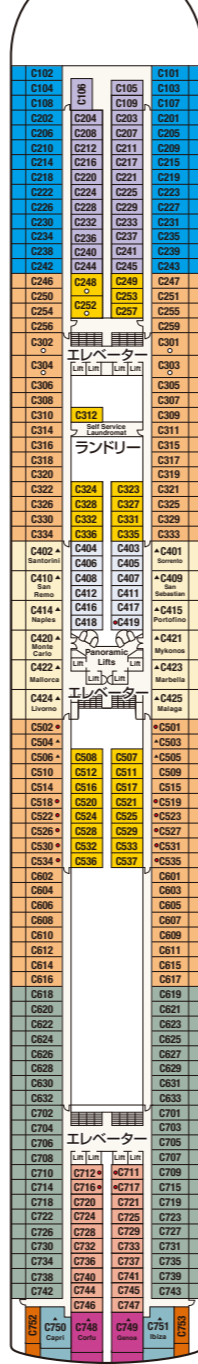

# GOLDEN PRINCESS ゴールデン・プリンセス

■乗客定員: 2,636人  
■船籍: ハムユダ  
■就航: 2001年  
■総トン数: 108,865トン

■全長: 290m  
■全幅: 36m  
■航海速度: 24ノット (44km/h)

Sky  
スカイ・デッキ17/18

Sports  
スポーツ・デッキ16

Sun  
サン・デッキ15

Lido  
リド・デッキ14

Aloha  
アロハ・デッキ12

Baja  
バハ・デッキ11

Caribe  
カリブ・デッキ10

Dolphin  
ドルフィン・デッキ9

Emerald  
エメラルド・デッキ8

Promenade  
フロムナード・デッキ7

Fiesta  
フィエスタ・デッキ6

Gala  
ガラ・デッキ4

- スイート**
  - グランド・スイート
  - S1 バハ
  - オーナーズ・スイート
  - S2 バハ、サン
  - ベントハウス・スイート
  - S3 バハ、カリブ
  - S4 カリブ
  - プレミアム・スイート
  - S5 サン
  - ヴィスタ・スイート
  - S6 カリブ、ドルフィン、エメラルド
  - スイート (バルコニーなし)
  - S7 フィエスタ
  - ファミリー・スイート
  - S8 ドルフィン
- ジュニア・スイート**
  - MA ドルフィン
  - MB ドルフィン
  - MD ドルフィン
  - ME ドルフィン、エメラルド
- 海側**
  - プレミアム海側
  - O5 サン
  - 海側
  - OC プラザ
  - 海側 (丸窓)
  - OE アロハ
  - 海側
  - OF エメラルド、プラザ
  - 海側 (視界が遮られます)
  - OV エメラルド
  - OW エメラルド
  - OY エメラルド
  - OZ エメラルド
- 内側**
  - IA バハ、カリブ
  - IB アロハ、バハ、カリブ、ドルフィン
  - IC リド、アロハ、エメラルド、プラザ
  - ID バハ、カリブ、ドルフィン
  - IE アロハ、バハ、カリブ、ドルフィン、エメラルド
  - IF リド、アロハ、エメラルド、プラザ

※表示のデッキプランはゴールデン・プリンセスです。スター・プリンセスのデッキプランとは若干異なります。また、客室カテゴリーは各客船ごとに異なる場合があります。詳細は、www.princesscruises.jpにてご確認ください。

※○印: 身体障害者用キャビン (シャワーのみ) となります。

※●印: 3人・4人使用可能なキャビンです。

※▲印: 3人使用可能なキャビンです。

※◆印: ファミリースイート2つの続き部屋となっています。最大8名まで対応可能 (D105 / D101とD106 / D102)。

※\*印: ツインベッドをダブルベッドに変更できません。また、シャワーのみとなります。

※◇印: ダブルベッドをツインベッドに変更できません。

※デッキプランは変更される場合があります。最新のデッキプランおよび詳細はwww.princesscruises.jpにてご確認ください。