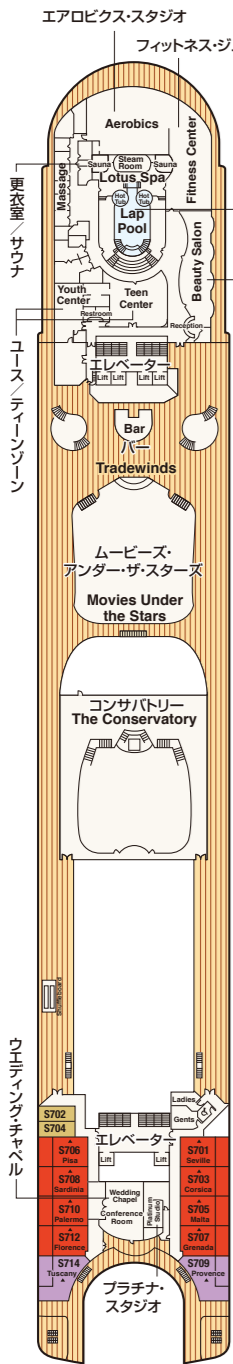

# GOLDEN PRINCESS ゴールデン・プリンセス

■乗客定員: 2,636人  
■船籍: ハムユダ  
■就航: 2001年  
■総トン数: 108,865トン

■全長: 290m  
■全幅: 36m  
■航海速度: 24ノット (44km/h)

Sky  
スカイ・デッキ17/18

Sports  
スポーツ・デッキ16

Sun  
サン・デッキ15

Lido  
リド・デッキ14

Aloha  
アロハ・デッキ12

Baja  
バハ・デッキ11

Caribe  
カリブ・デッキ10

Dolphin  
ドルフィン・デッキ9

Emerald  
エメラルド・デッキ8

Promenade  
フロムナード・デッキ7

Fiesta  
フィエスタ・デッキ6

Gala  
ガラ・デッキ4

- スイート**
  - グランド・スイート
  - S1 バハ
  - オーナーズ・スイート
  - S2 バハ、サン
  - ベントハウス・スイート
  - S3 バハ、カリブ
  - S4 カリブ
  - プレミアム・スイート
  - S5 サン
  - ヴィスタ・スイート
  - S6 カリブ、ドルフィン、エメラルド
  - スイート (バルコニーなし)
  - S7 フィエスタ
  - ファミリー・スイート
  - S8 ドルフィン
- ジュニア・スイート**
  - MA ドルフィン
  - MB ドルフィン
  - MD ドルフィン
  - ME ドルフィン、エメラルド
- 海側**
  - プレミアム海側
  - O5 サン
  - 海側
  - OC プラザ
  - 海側 (丸窓)
  - OE アロハ
  - 海側
  - OF エメラルド、プラザ
  - 海側 (視界が遮られます)
  - OV エメラルド
  - OW エメラルド
  - OY エメラルド
  - OZ エメラルド
- 内側**
  - IA バハ、カリブ
  - IB アロハ、バハ、カリブ、ドルフィン
  - IC リド、アロハ、エメラルド、プラザ
  - ID バハ、カリブ、ドルフィン
  - IE アロハ、バハ、カリブ、ドルフィン、エメラルド
  - IF リド、アロハ、エメラルド、プラザ

※表示のデッキプランはゴールデン・プリンセスです。スター・プリンセスのデッキプランとは若干異なります。また、客室カテゴリーは各客船ごとに異なる場合があります。詳細は、www.princesscruises.jpにてご確認ください。

※○印: 身体障害者用キャビン (シャワーのみ) となります。

※●印: 3人・4人使用可能なキャビンです。

※▲印: 3人使用可能なキャビンです。

※◆印: ファミリースイート2つの続き部屋となっています。最大8名まで対応可能 (D105 / D101とD106 / D102)。

※\*印: ツインベッドをダブルベッドに変更できません。また、シャワーのみとなります。

※◇印: ダブルベッドをツインベッドに変更できません。

※デッキプランは変更される場合があります。最新のデッキプランおよび詳細はwww.princesscruises.jpにてご確認ください。