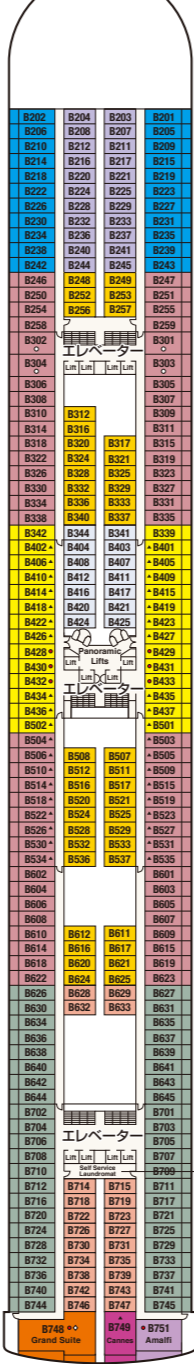

# GOLDEN PRINCESS ゴールデン・プリンセス

■乗客定員: 2,636人  
■船籍: ハムユダ  
■就航: 2001年  
■総トン数: 108,865トン

■全長: 290m  
■全幅: 36m  
■航海速度: 24ノット (44km/h)

Sky  
スカイ・デッキ17/18

Sports  
スポーツ・デッキ16

Sun  
サン・デッキ15

Lido  
リド・デッキ14

Aloha  
アロハ・デッキ12

Baja  
バハ・デッキ11

Caribe  
カリブ・デッキ10

Dolphin  
ドルフィン・デッキ9

Emerald  
エメラルド・デッキ8

Promenade  
フロムナード・デッキ7

Fiesta  
フィエスタ・デッキ6

Gala  
ガラ・デッキ4

- スイート**
  - グランド・スイート
  - S1 バハ
  - オーナーズ・スイート
  - S2 バハ、サン
  - ベントハウス・スイート
  - S3 バハ、カリブ
  - S4 カリブ
  - プレミアム・スイート
  - S5 サン
  - ヴィスタ・スイート
  - S6 カリブ、ドルフィン、エメラルド
  - スイート (バルコニーなし)
  - S7 フィエスタ
  - ファミリー・スイート
  - S8 ドルフィン
- ジュニア・スイート**
  - MA ドルフィン
  - MB ドルフィン
  - MD ドルフィン
  - ME ドルフィン、エメラルド
- 海側**
  - プレミアム海側
  - O5 サン
  - 海側
  - OC プラザ
  - 海側 (丸窓)
  - OE アロハ
  - 海側
  - OF エメラルド、プラザ
  - 海側 (視界が遮られます)
  - OV エメラルド
  - OW エメラルド
  - OY エメラルド
  - OZ エメラルド
- 内側**
  - IA バハ、カリブ
  - IB アロハ、バハ、カリブ、ドルフィン
  - IC リド、アロハ、エメラルド、プラザ
  - ID バハ、カリブ、ドルフィン
  - IE アロハ、バハ、カリブ、ドルフィン、エメラルド
  - IF リド、アロハ、エメラルド、プラザ

※表示のデッキプランはゴールデン・プリンセスです。スター・プリンセスのデッキプランとは若干異なります。また、客室カテゴリーは各客船ごとに異なる場合があります。詳細は、www.princesscruises.jpにてご確認ください。

※○印: 身体障害者用キャビン (シャワーのみ) となります。

※●印: 3人・4人使用可能なキャビンです。

※▲印: 3人使用可能なキャビンです。

※◆印: ファミリースイート2つの続き部屋となっています。最大8名まで対応可能 (D105 / D101とD106 / D102)。

※\*印: ツインベッドをダブルベッドに変更できません。また、シャワーのみとなります。

※◇印: ダブルベッドをツインベッドに変更できません。

※デッキプランは変更される場合があります。最新のデッキプランおよび詳細はwww.princesscruises.jpにてご確認ください。