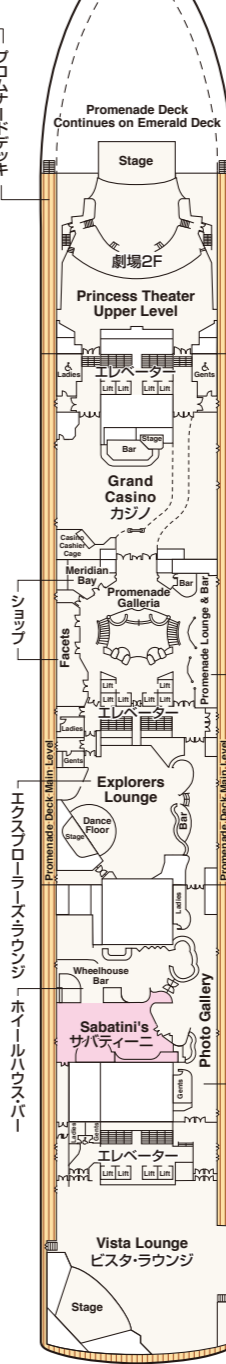

# GOLDEN PRINCESS ゴールデン・プリンセス

■乗客定員: 2,636人  
■船籍: ハムユダ  
■就航: 2001年  
■総トン数: 108,865トン

■全長: 290m  
■全幅: 36m  
■航海速度: 24ノット (44km/h)

Sky  
スカイ・デッキ17/18

Sports  
スポーツ・デッキ16

Sun  
サン・デッキ15

Lido  
リド・デッキ14

Aloha  
アロハ・デッキ12

Baja  
バハ・デッキ11

Caribe  
カリブ・デッキ10

Dolphin  
ドルフィン・デッキ9

Emerald  
エメラルド・デッキ8

Promenade  
フロムナード・デッキ7

Fiesta  
フィエスタ・デッキ6

Gala  
ガラ・デッキ4

- スイート**
  - グランド・スイート
  - S1 バハ
  - オーナーズ・スイート
  - S2 バハ、サン
  - ベントハウス・スイート
  - S3 バハ、カリブ
  - S4 カリブ
  - プレミアム・スイート
  - S5 サン
  - ヴィスタ・スイート
  - S6 カリブ、ドルフィン、エメラルド
  - スイート (バルコニーなし)
  - S7 フィエスタ
  - ファミリー・スイート
  - S8 ドルフィン
- ジュニア・スイート**
  - MA ドルフィン
  - MB ドルフィン
  - MD ドルフィン
  - ME ドルフィン、エメラルド
- 海側**
  - プレミアム海側
  - O5 サン
  - 海側
  - OC プラザ
  - 海側 (丸窓)
  - OE アロハ
  - 海側
  - OF エメラルド、プラザ
  - 海側 (視界が遮られます)
  - OV エメラルド
  - OW エメラルド
  - OY エメラルド
  - OZ エメラルド
- 内側**
  - IA バハ、カリブ
  - IB アロハ、バハ、カリブ、ドルフィン
  - IC リド、アロハ、エメラルド、プラザ
  - ID バハ、カリブ、ドルフィン
  - IE アロハ、バハ、カリブ、ドルフィン、エメラルド
  - IF リド、アロハ、エメラルド、プラザ

※表示のデッキプランはゴールデン・プリンセスです。スター・プリンセスのデッキプランとは若干異なります。また、客室カテゴリーは各客船ごとに異なる場合があります。詳細は、www.princesscruises.jpにてご確認ください。

※○印: 身体障害者用キャビン (シャワーのみ) となります。

※●印: 3人・4人使用可能なキャビンです。

※▲印: 3人使用可能なキャビンです。

※◆印: ファミリースイート2つの続き部屋となっています。最大8名まで対応可能 (D105 / D101とD106 / D102)。

※\*印: ツインベッドをダブルベッドに変更できません。また、シャワーのみとなります。

※◇印: ダブルベッドをツインベッドに変更できません。

※デッキプランは変更される場合があります。最新のデッキプランおよび詳細はwww.princesscruises.jpにてご確認ください。