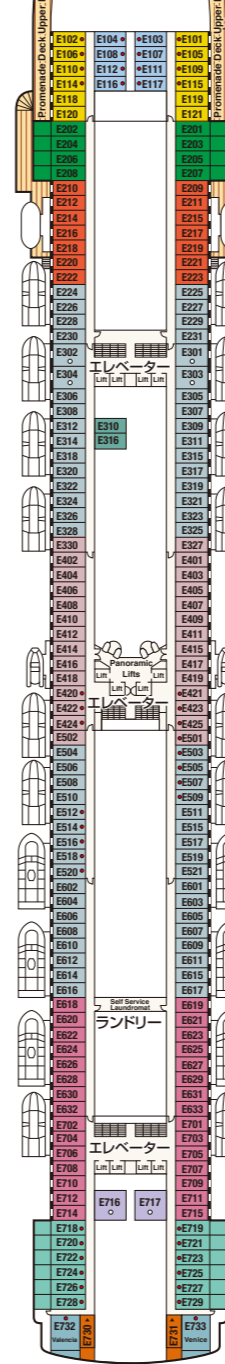

# GOLDEN PRINCESS ゴールデン・プリンセス

■乗客定員: 2,636人  
■船籍: ハムユダ  
■就航: 2001年  
■総トン数: 108,865トン

■全長: 290m  
■全幅: 36m  
■航海速度: 24ノット (44km/h)

Sky  
スカイ・デッキ17/18

Sports  
スポーツ・デッキ16

Sun  
サン・デッキ15

Lido  
リド・デッキ14

Aloha  
アロハ・デッキ12

Baja  
バハ・デッキ11

Caribe  
カリブ・デッキ10

Dolphin  
ドルフィン・デッキ9

Emerald  
エメラルド・デッキ8

Promenade  
フロムナード・デッキ7

Fiesta  
フィエスタ・デッキ6

Gala  
ガラ・デッキ4

- スイート**
  - グランド・スイート
  - S1 バハ
  - オーナーズ・スイート
  - S2 バハ、サン
  - ベントハウス・スイート
  - S3 バハ、カリブ
  - S4 カリブ
  - プレミアム・スイート
  - S5 サン
  - ヴィスタ・スイート
  - S6 カリブ、ドルフィン、エメラルド
  - スイート (バルコニーなし)
  - S7 フィエスタ
  - ファミリー・スイート
  - S8 ドルフィン
- ジュニア・スイート**
  - MA ドルフィン
  - MB ドルフィン
  - MD ドルフィン
  - ME ドルフィン、エメラルド
- 海側**
  - プレミアム海側
  - O5 サン
  - 海側
  - OC プラザ
  - 海側 (丸窓)
  - OE アロハ
  - 海側
  - OF エメラルド、プラザ
  - 海側 (視界が遮られます)
  - OV エメラルド
  - OW エメラルド
  - OY エメラルド
  - OZ エメラルド
- 内側**
  - IA バハ、カリブ
  - IB アロハ、バハ、カリブ、ドルフィン
  - IC リド、アロハ、エメラルド、プラザ
  - ID バハ、カリブ、ドルフィン
  - IE アロハ、バハ、カリブ、ドルフィン、エメラルド
  - IF リド、アロハ、エメラルド、プラザ

※表示のデッキプランはゴールデン・プリンセスです。スター・プリンセスのデッキプランとは若干異なります。また、客室カテゴリーは各客船ごとに異なる場合があります。詳細は、www.princesscruises.jpにてご確認ください。

※○印: 身体障害者用キャビン (シャワーのみ) となります。

※●印: 3人・4人使用可能なキャビンです。

※▲印: 3人使用可能なキャビンです。

※◆印: ファミリースイート2つの続き部屋となっています。最大8名まで対応可能 (D105 / D101とD106 / D102)。

※\*印: ツインベッドをダブルベッドに変更できません。また、シャワーのみとなります。

※◇印: ダブルベッドをツインベッドに変更できません。

※デッキプランは変更される場合があります。最新のデッキプランおよび詳細はwww.princesscruises.jpにてご確認ください。