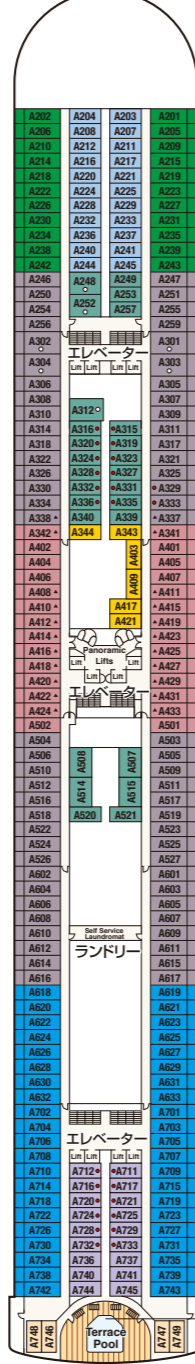

# GOLDEN PRINCESS ゴールデン・プリンセス

■乗客定員: 2,636人  
■船籍: ハムユダ  
■就航: 2001年  
■総トン数: 108,865トン

■全長: 290m  
■全幅: 36m  
■航海速度: 24ノット (44km/h)

Sky  
スカイ・デッキ17/18

Sports  
スポーツ・デッキ16

Sun  
サン・デッキ15

Lido  
リド・デッキ14

Aloha  
アロハ・デッキ12

Baja  
バハ・デッキ11

Caribe  
カリブ・デッキ10

Dolphin  
ドルフィン・デッキ9

Emerald  
エメラルド・デッキ8

Promenade  
フロムナード・デッキ7

Fiesta  
フィエスタ・デッキ6

Gala  
ガラ・デッキ4

- スイート**
  - グランド・スイート
  - S1 バハ
  - オーナーズ・スイート
  - S2 バハ、サン
  - ベントハウス・スイート
  - S3 バハ、カリブ
  - S4 カリブ
  - プレミアム・スイート
  - S5 サン
  - ヴィスタ・スイート
  - S6 カリブ、ドルフィン、エメラルド
  - スイート (バルコニーなし)
  - S7 フィエスタ
  - ファミリー・スイート
  - S8 ドルフィン
- ジュニア・スイート**
  - MA ドルフィン
  - MB ドルフィン
  - MD ドルフィン
  - ME ドルフィン、エメラルド
- 海側**
  - プレミアム海側
  - O5 サン
  - 海側
  - OC プラザ
  - 海側 (丸窓)
  - OE アロハ
  - 海側
  - OF エメラルド、プラザ
  - 海側 (視界が遮られます)
  - OV エメラルド
  - OW エメラルド
  - OY エメラルド
  - OZ エメラルド
- 内側**
  - IA バハ、カリブ
  - IB アロハ、バハ、カリブ、ドルフィン
  - IC リド、アロハ、エメラルド、プラザ
  - ID バハ、カリブ、ドルフィン
  - IE アロハ、バハ、カリブ、ドルフィン、エメラルド
  - IF リド、アロハ、エメラルド、プラザ

※表示のデッキプランはゴールデン・プリンセスです。スター・プリンセスのデッキプランとは若干異なります。また、客室カテゴリーは各客船ごとに異なる場合があります。詳細は、www.princesscruises.jpにてご確認ください。

※○印: 身体障害者用キャビン (シャワーのみ) となります。

※●印: 3人・4人使用可能なキャビンです。

※▲印: 3人使用可能なキャビンです。

※◆印: ファミリースイート2つの続き部屋となっています。最大8名まで対応可能 (D105 / D101とD106 / D102)。

※\*印: ツインベッドをダブルベッドに変更できません。また、シャワーのみとなります。

※◇印: ダブルベッドをツインベッドに変更できません。

※デッキプランは変更される場合があります。最新のデッキプランおよび詳細はwww.princesscruises.jpにてご確認ください。