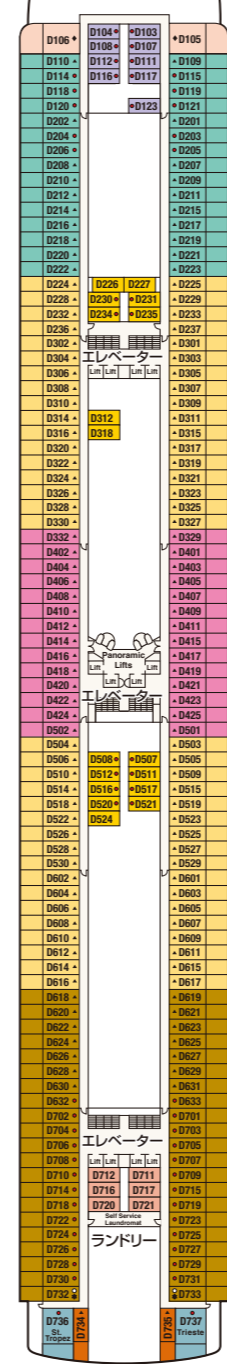

# GOLDEN PRINCESS ゴールデン・プリンセス

■乗客定員: 2,636人  
■船籍: ハムユダ  
■就航: 2001年  
■総トン数: 108,865トン

■全長: 290m  
■全幅: 36m  
■航海速度: 24ノット (44km/h)

Sky  
スカイ・デッキ17/18

Sports  
スポーツ・デッキ16

Sun  
サン・デッキ15

Lido  
リド・デッキ14

Aloha  
アロハ・デッキ12

Baja  
バハ・デッキ11

Caribe  
カリブ・デッキ10

Dolphin  
ドルフィン・デッキ9

Emerald  
エメラルド・デッキ8

Promenade  
フロムナード・デッキ7

Fiesta  
フィエスタ・デッキ6

Gala  
ガラ・デッキ4

- スイート**
  - グランド・スイート
  - S1 バハ
  - オーナーズ・スイート
  - S2 バハ、サン
  - ベントハウス・スイート
  - S3 バハ、カリブ
  - S4 カリブ
  - プレミアム・スイート
  - S5 サン
  - ヴィスタ・スイート
  - S6 カリブ、ドルフィン、エメラルド
  - スイート (バルコニーなし)
  - S7 フィエスタ
  - ファミリー・スイート
  - S8 ドルフィン
- ジュニア・スイート**
  - MA ドルフィン
  - MB ドルフィン
  - MD ドルフィン
  - ME ドルフィン、エメラルド
- 海側**
  - プレミアム海側
  - O5 サン
  - 海側
  - OC プラザ
  - 海側 (丸窓)
  - OE アロハ
  - 海側
  - OF エメラルド、プラザ
  - 海側 (視界が遮られます)
  - OV エメラルド
  - OW エメラルド
  - OY エメラルド
  - OZ エメラルド
- 内側**
  - IA バハ、カリブ
  - IB アロハ、バハ、カリブ、ドルフィン
  - IC リド、アロハ、エメラルド、プラザ
  - ID バハ、カリブ、ドルフィン
  - IE アロハ、バハ、カリブ、ドルフィン、エメラルド
  - IF リド、アロハ、エメラルド、プラザ

※表示のデッキプランはゴールデン・プリンセスです。スター・プリンセスのデッキプランとは若干異なります。また、客室カテゴリーは各客船ごとに異なる場合があります。詳細は、www.princesscruises.jpにてご確認ください。

※○印: 身体障害者用キャビン (シャワーのみ) となります。

※●印: 3人・4人使用可能なキャビンです。

※▲印: 3人使用可能なキャビンです。

※◆印: ファミリースイート2つの続き部屋となっています。最大8名まで対応可能 (D105 / D101とD106 / D102)。

※\*印: ツインベッドをダブルベッドに変更できません。また、シャワーのみとなります。

※◇印: ダブルベッドをツインベッドに変更できません。

※デッキプランは変更される場合があります。最新のデッキプランおよび詳細はwww.princesscruises.jpにてご確認ください。