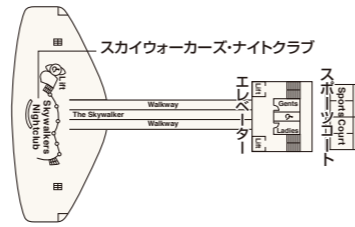

# GOLDEN PRINCESS ゴールデン・プリンセス

■乗客定員: 2,636人  
■船籍: ハムユダ  
■就航: 2001年  
■総トン数: 108,865トン

■全長: 290m  
■全幅: 36m  
■航海速度: 24ノット (44km/h)

Sky  
スカイ・デッキ17/18

Sports  
スポーツ・デッキ16

Sun  
サン・デッキ15

Lido  
リド・デッキ14

Aloha  
アロハ・デッキ12

Baja  
バハ・デッキ11

Caribe  
カリブ・デッキ10

Dolphin  
ドルフィン・デッキ9

Emerald  
エメラルド・デッキ8

Promenade  
フロムナード・デッキ7

Fiesta  
フィエスタ・デッキ6

Gala  
ガラ・デッキ4

- スイート**
  - グランド・スイート
  - S1 バハ
  - オーナーズ・スイート
  - S2 バハ、サン
  - ベントハウス・スイート
  - S3 バハ、カリブ
  - S4 カリブ
  - プレミアム・スイート
  - S5 サン
  - ヴィスタ・スイート
  - S6 カリブ、ドルフィン、エメラルド
  - スイート (バルコニーなし)
  - S7 フィエスタ
  - ファミリー・スイート
  - S8 ドルフィン
- ジュニア・スイート**
  - MA ドルフィン
  - MB ドルフィン
  - MD ドルフィン
  - ME ドルフィン、エメラルド
- 海側**
  - プレミアム海側
  - O5 サン
  - 海側
  - OC プラザ
  - 海側 (丸窓)
  - OE アロハ
  - 海側
  - OF エメラルド、プラザ
  - 海側 (視界が遮られます)
  - OV エメラルド
  - OW エメラルド
  - OY エメラルド
  - OZ エメラルド
- 内側**
  - IA バハ、カリブ
  - IB アロハ、バハ、カリブ、ドルフィン
  - IC リド、アロハ、エメラルド、プラザ
  - ID バハ、カリブ、ドルフィン
  - IE アロハ、バハ、カリブ、ドルフィン、エメラルド
  - IF リド、アロハ、エメラルド、プラザ