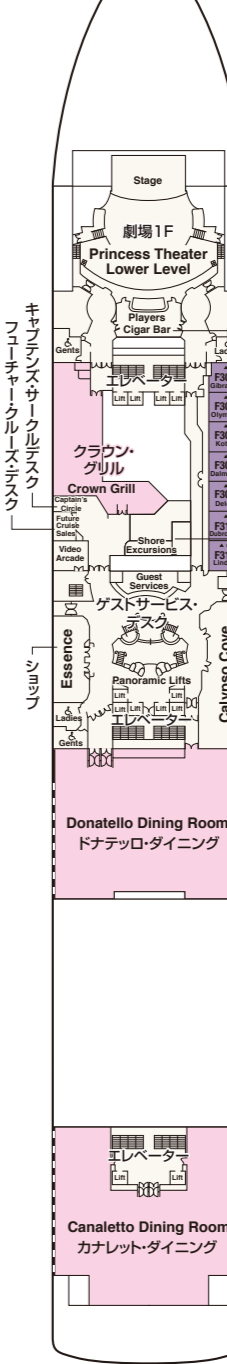

# GOLDEN PRINCESS ゴールデン・プリンセス

■乗客定員: 2,636人  
■船籍: ハムユダ  
■就航: 2001年  
■総トン数: 108,865トン

■全長: 290m  
■全幅: 36m  
■航海速度: 24ノット (44km/h)

Sky  
スカイ・デッキ17/18

Sports  
スポーツ・デッキ16

Sun  
サン・デッキ15

Lido  
リド・デッキ14

Aloha  
アロハ・デッキ12

Baja  
バハ・デッキ11

Caribe  
カリブ・デッキ10

Dolphin  
ドルフィン・デッキ9

Emerald  
エメラルド・デッキ8

Promenade  
フロムナード・デッキ7

Fiesta  
フィエスタ・デッキ6

Gala  
ガラ・デッキ4

- スイート**
  - グランド・スイート
  - S1 バハ
  - オーナーズ・スイート
  - S2 バハ、サン
  - ベントハウス・スイート
  - S3 バハ、カリブ
  - S4 カリブ
  - プレミアム・スイート
  - S5 サン
  - ヴィスタ・スイート
  - S6 カリブ、ドルフィン、エメラルド
  - スイート (バルコニーなし)
  - S7 フィエスタ
  - ファミリー・スイート
  - S8 ドルフィン
- ジュニア・スイート**
  - MA ドルフィン
  - MB ドルフィン
  - MD ドルフィン
  - ME ドルフィン、エメラルド
- 海側**
  - プレミアム海側
  - O5 サン
  - 海側
  - OC プラザ
  - 海側 (丸窓)
  - OE アロハ
  - 海側
  - OF エメラルド、プラザ
  - 海側 (視界が遮られます)
  - OV エメラルド
  - OW エメラルド
  - OY エメラルド
  - OZ エメラルド
- 内側**
  - IA バハ、カリブ
  - IB アロハ、バハ、カリブ、ドルフィン
  - IC リド、アロハ、エメラルド、プラザ
  - ID バハ、カリブ、ドルフィン
  - IE アロハ、バハ、カリブ、ドルフィン、エメラルド
  - IF リド、アロハ、エメラルド、プラザ

※表示のデッキプランはゴールデン・プリンセスです。スター・プリンセスのデッキプランとは若干異なります。また、客室カテゴリーは各客船ごとに異なる場合があります。詳細は、www.princesscruises.jpにてご確認ください。

※○印: 身体障害者用キャビン (シャワーのみ) となります。

※●印: 3人・4人使用可能なキャビンです。

※▲印: 3人使用可能なキャビンです。

※◆印: ファミリースイート2つの続き部屋となっています。最大8名まで対応可能 (D105 / D101とD106 / D102)。

※\*印: ツインベッドをダブルベッドに変更できません。また、シャワーのみとなります。

※◇印: ダブルベッドをツインベッドに変更できません。

※デッキプランは変更される場合があります。最新のデッキプランおよび詳細はwww.princesscruises.jpにてご確認ください。