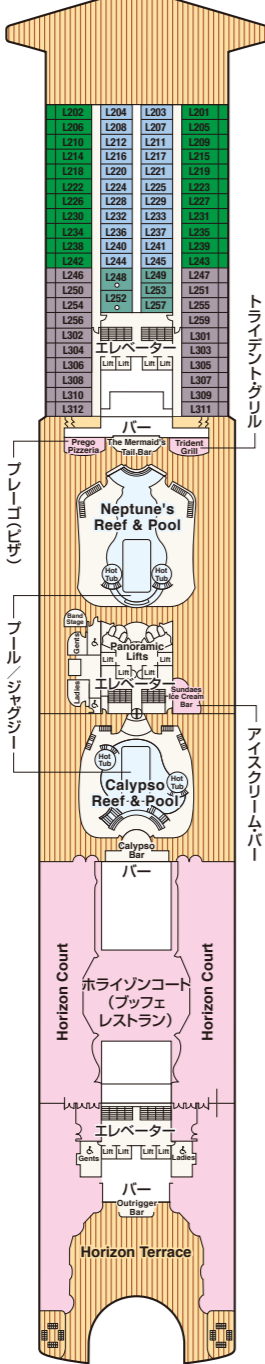

# GOLDEN PRINCESS ゴールデン・プリンセス

■乗客定員: 2,636人  
■船籍: ハムユダ  
■就航: 2001年  
■総トン数: 108,865トン

■全長: 290m  
■全幅: 36m  
■航海速度: 24ノット (44km/h)

Sky  
スカイ・デッキ17/18

Sports  
スポーツ・デッキ16

Sun  
サン・デッキ15

Lido  
リド・デッキ14

Aloha  
アロハ・デッキ12

Baja  
バハ・デッキ11

Caribe  
カリブ・デッキ10

Dolphin  
ドルフィン・デッキ9

Emerald  
エメラルド・デッキ8

Promenade  
フロムナード・デッキ7

Fiesta  
フィエスタ・デッキ6

Gala  
ガラ・デッキ4

- スイート**
  - グランド・スイート
  - S1 バハ
  - オーナーズ・スイート
  - S2 バハ、サン
  - ベントハウス・スイート
  - S3 バハ、カリブ
  - S4 カリブ
  - プレミアム・スイート
  - S5 サン
  - ヴィスタ・スイート
  - S6 カリブ、ドルフィン、エメラルド
  - スイート (バルコニーなし)
  - S7 フィエスタ
  - ファミリー・スイート
  - S8 ドルフィン
- ジュニア・スイート**
  - MA ドルフィン
  - MB ドルフィン
  - MD ドルフィン
  - ME ドルフィン、エメラルド
- 海側**
  - プレミアム海側
  - O5 サン
  - 海側
  - OC プラザ
  - 海側 (丸窓)
  - OE アロハ
  - 海側
  - OF エメラルド、プラザ
  - 海側 (視界が遮られます)
  - OV エメラルド
  - OW エメラルド
  - OY エメラルド
  - OZ エメラルド
- 内側**
  - IA バハ、カリブ
  - IB アロハ、バハ、カリブ、ドルフィン
  - IC リド、アロハ、エメラルド、プラザ
  - ID バハ、カリブ、ドルフィン
  - IE アロハ、バハ、カリブ、ドルフィン、エメラルド
  - IF リド、アロハ、エメラルド、プラザ

※表示のデッキプランはゴールデン・プリンセスです。スター・プリンセスのデッキプランとは若干異なります。また、客室カテゴリーは各客船ごとに異なる場合があります。詳細は、www.princesscruises.jpにてご確認ください。

※○印: 身体障害者用キャビン (シャワーのみ) となります。

※●印: 3人・4人使用可能なキャビンです。

※▲印: 3人使用可能なキャビンです。

※◆印: ファミリースイート2つの続き部屋となっています。最大8名まで対応可能 (D105 / D101とD106 / D102)。

※\*印: ツインベッドをダブルベッドに変更できません。また、シャワーのみとなります。

※◇印: ダブルベッドをツインベッドに変更できません。

※デッキプランは変更される場合があります。最新のデッキプランおよび詳細はwww.princesscruises.jpにてご確認ください。