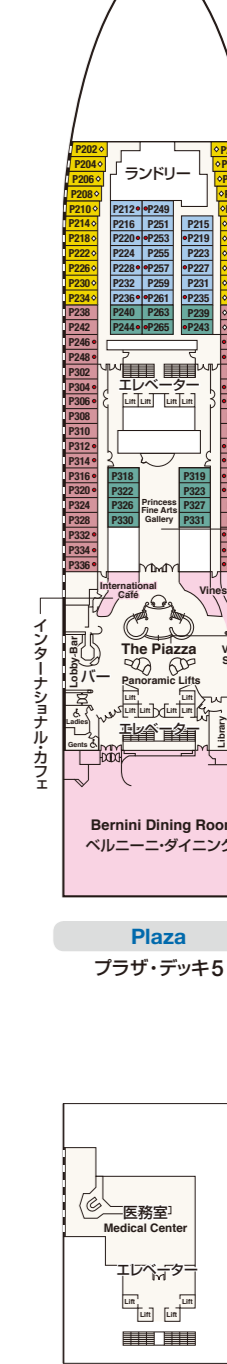

# GOLDEN PRINCESS ゴールデン・プリンセス

■乗客定員: 2,636人  
■船籍: ハムユダ  
■就航: 2001年  
■総トン数: 108,865トン

■全長: 290m  
■全幅: 36m  
■航海速度: 24ノット (44km/h)

Sky  
スカイ・デッキ17/18

Sports  
スポーツ・デッキ16

Sun  
サン・デッキ15

Lido  
リド・デッキ14

Aloha  
アロハ・デッキ12

Baja  
バハ・デッキ11

Caribe  
カリブ・デッキ10

Dolphin  
ドルフィン・デッキ9

Emerald  
エメラルド・デッキ8

Promenade  
フロムナード・デッキ7

Fiesta  
フィエスタ・デッキ6

Gala  
ガラ・デッキ4

- スイート**
  - グランド・スイート
  - S1 バハ
  - オーナーズ・スイート
  - S2 バハ、サン
  - ベントハウス・スイート
  - S3 バハ、カリブ
  - S4 カリブ
  - プレミアム・スイート
  - S5 サン
  - ヴィスタ・スイート
  - S6 カリブ、ドルフィン、エメラルド
  - スイート (バルコニーなし)
  - S7 フィエスタ
  - ファミリー・スイート
  - S8 ドルフィン
- ジュニア・スイート**
  - MA ドルフィン
  - MB ドルフィン
  - MD ドルフィン
  - ME ドルフィン、エメラルド
- 海側**
  - プレミアム海側
  - O5 サン
  - 海側
  - OC プラザ
  - 海側 (丸窓)
  - OE アロハ
  - 海側
  - OF エメラルド、プラザ
  - 海側 (視界が遮られます)
  - OV エメラルド
  - OW エメラルド
  - OY エメラルド
  - OZ エメラルド
- 内側**
  - IA バハ、カリブ
  - IB アロハ、バハ、カリブ、ドルフィン
  - IC リド、アロハ、エメラルド、プラザ
  - ID バハ、カリブ、ドルフィン
  - IE アロハ、バハ、カリブ、ドルフィン、エメラルド
  - IF リド、アロハ、エメラルド、プラザ

※表示のデッキプランはゴールデン・プリンセスです。スター・プリンセスのデッキプランとは若干異なります。また、客室カテゴリーは各客船ごとに異なる場合があります。詳細は、www.princesscruises.jpにてご確認ください。

※○印: 身体障害者用キャビン (シャワーのみ) となります。

※●印: 3人・4人使用可能なキャビンです。

※▲印: 3人使用可能なキャビンです。

※◆印: ファミリースイート2つの続き部屋となっています。最大8名まで対応可能 (D105 / D101とD106 / D102)。

※\*印: ツインベッドをダブルベッドに変更できません。また、シャワーのみとなります。

※◇印: ダブルベッドをツインベッドに変更できません。

※デッキプランは変更される場合があります。最新のデッキプランおよび詳細はwww.princesscruises.jpにてご確認ください。