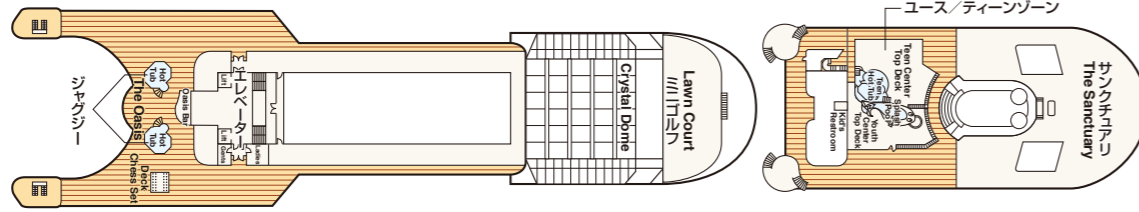

# GOLDEN PRINCESS ゴールデン・プリンセス

■乗客定員: 2,636人  
■船籍: ハムユダ  
■就航: 2001年  
■総トン数: 108,865トン

■全長: 290m  
■全幅: 36m  
■航海速度: 24ノット (44km/h)

Sky  
スカイ・デッキ17/18

Sports  
スポーツ・デッキ16

Sun  
サン・デッキ15

Lido  
リド・デッキ14

Aloha  
アロハ・デッキ12

Baja  
バハ・デッキ11

Caribe  
カリブ・デッキ10

Dolphin  
ドルフィン・デッキ9

Emerald  
エメラルド・デッキ8

Promenade  
フロムナード・デッキ7

Fiesta  
フィエスタ・デッキ6

Gala  
ガラ・デッキ4

- スイート**
  - グランド・スイート
  - S1 バハ
  - オーナーズ・スイート
  - S2 バハ、サン
  - ベントハウス・スイート
  - S3 バハ、カリブ
  - S4 カリブ
  - プレミアム・スイート
  - S5 サン
  - ヴィスタ・スイート
  - S6 カリブ、ドルフィン、エメラルド
  - スイート (バルコニーなし)
  - S7 フィエスタ
  - ファミリー・スイート
  - S8 ドルフィン
- ジュニア・スイート**
  - MA ドルフィン
  - MB ドルフィン
  - MD ドルフィン
  - ME ドルフィン、エメラルド
- 海側**
  - プレミアム海側
  - O5 サン
  - 海側
  - OC プラザ
  - 海側 (丸窓)
  - OE アロハ
  - 海側
  - OF エメラルド、プラザ
  - 海側 (視界が遮られます)
  - OV エメラルド
  - OW エメラルド
  - OY エメラルド
  - OZ エメラルド
- 内側**
  - IA バハ、カリブ
  - IB アロハ、バハ、カリブ、ドルフィン
  - IC リド、アロハ、エメラルド、プラザ
  - ID バハ、カリブ、ドルフィン
  - IE アロハ、バハ、カリブ、ドルフィン、エメラルド
  - IF リド、アロハ、エメラルド、プラザ

※表示のデッキプランはゴールデン・プリンセスです。スター・プリンセスのデッキプランとは若干異なります。また、客室カテゴリーは各客船ごとに異なる場合があります。詳細は、www.princesscruises.jpにてご確認ください。

※○印: 身体障害者用キャビン (シャワーのみ) となります。

※●印: 3人・4人使用可能なキャビンです。

※▲印: 3人使用可能なキャビンです。

※◆印: ファミリースイート2つの続き部屋となっています。最大8名まで対応可能 (D105 / D101とD106 / D102)。

※\*印: ツインベッドをダブルベッドに変更できません。また、シャワーのみとなります。

※◇印: ダブルベッドをツインベッドに変更できません。

※デッキプランは変更される場合があります。最新のデッキプランおよび詳細はwww.princesscruises.jpにてご確認ください。