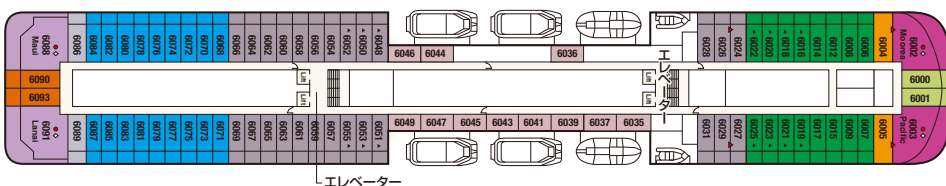

PACIFIC PRINCESS DECK PLANS パシフィック・プリンセス

- ■乗客定員: 672人
- ■就航: 2003年
- ■全長: 180m
- ■船籍: パミュダ
- ■総トン数: 30,277トン
- ■全幅: 25m
- ■航海速度: 17ノット (30km/h)

DECK 11 デッキ11

DECK 10 デッキ10

DECK 9 デッキ9

DECK 8 デッキ8

DECK 7 デッキ7

DECK 6 デッキ6

DECK 5 デッキ5

DECK 4 デッキ4

DECK 3 デッキ3

スイート

オーナーズ・スイート

S2 6/7/8

ペントハウス・スイート

S3 6/7

ジュニア・スイート

MB 8

MC 8

ME 8

海側バルコニー

B4 6/7/8

B5 6/7

BA 7

BB 7/8

BC 6

BD 7

BE 6/7

BF 6

海側バルコニー (視界が遮られます)

BX 7

BY 6

海側

プレミアム海側

O5 7

O6 6

海側

OB 4

OC 4

OF 4

海側 (視界が遮られます)

OV 3/6

内側

IA 7

IB 4/7/8

IC 8

IE 7

●デッキ3は丸窓となります

※○印: 身体障害者用キャビン (シャワーのみ) となります。

※●印: 3人・4人使用可能なキャビンです。

※▲印: 3人使用可能なキャビンです。

※△印: コネクティングルームとなります。

※◎印: 丸窓となります。

※○印: ダブルベッドをツインベッドに変更できません。