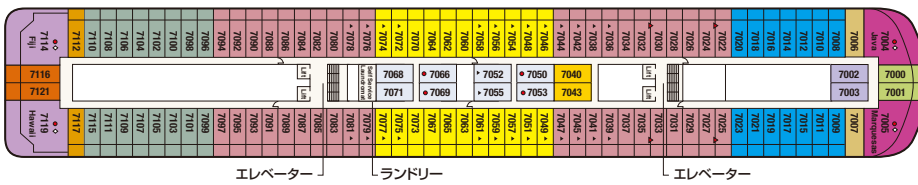

PACIFIC PRINCESS DECK PLANS パシフィック・プリンセス

- ■乗客定員: 672人
- ■就航: 2003年
- ■全長: 180m
- ■船籍: パミュダ
- ■総トン数: 30,277トン
- ■全幅: 25m
- ■航海速度: 17ノット (30km/h)

DECK 11 デッキ11

DECK 10 デッキ10

DECK 9 デッキ9

DECK 8 デッキ8

DECK 7 デッキ7

DECK 6 デッキ6

DECK 5 デッキ5

DECK 4 デッキ4

DECK 3 デッキ3

スイート

オーナーズ・スイート

S2 6/7/8

ペントハウス・スイート

S3 6/7

ジュニア・スイート

MB 8

MC 8

ME 8

海側バルコニー

B4 6/7/8

B5 6/7

BA 7

BB 7/8

BC 6

BD 7

BE 6/7

BF 6

海側バルコニー (視界が遮られます)

BX 7

BY 6

海側

プレミアム海側

O5 7

O6 6

海側

OB 4

OC 4

OF 4

海側 (視界が遮られます)

OV 3/6

内側

IA 7

IB 4/7/8

IC 8

IE 7

●デッキ3は丸窓となります

※○印: 身体障害者用キャビン (シャワーのみ) となります。

※●印: 3人・4人使用可能なキャビンです。

※▲印: 3人使用可能なキャビンです。

※△印: コネクティングルームとなります。

※◎印: 丸窓となります。

※○印: ダブルベッドをツインベッドに変更できません。