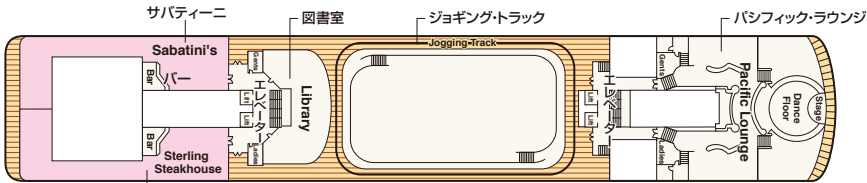

DECK 10 デッキ10