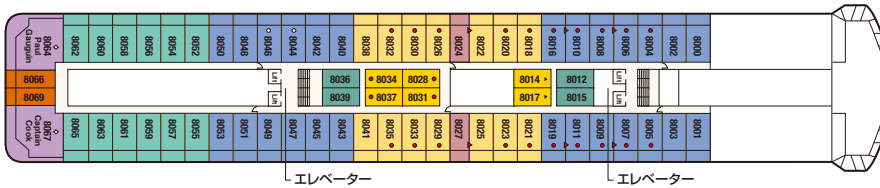

PACIFIC PRINCESS DECK PLANS パシフィック・プリンセス

- ■乗客定員: 672人
- ■就航: 2003年
- ■全長: 180m
- ■船籍: パミュダ
- ■総トン数: 30,277トン
- ■全幅: 25m
- ■航海速度: 17ノット (30km/h)

DECK 11 デッキ11

DECK 10 デッキ10

DECK 9 デッキ9

DECK 8 デッキ8

DECK 7 デッキ7

DECK 6 デッキ6

DECK 5 デッキ5

DECK 4 デッキ4

DECK 3 デッキ3

スイート

オーナーズ・スイート

S2 6/7/8

ペントハウス・スイート

S3 6/7

ジュニア・スイート

MB 8

MC 8

ME 8

海側バルコニー

B4 6/7/8

B5 6/7

BA 7

BB 7/8

BC 6

BD 7

BE 6/7

BF 6

海側バルコニー (視界が遮られます)

BX 7

BY 6

海側

プレミアム海側

O5 7

O6 6

海側

OB 4

OC 4

OF 4

海側 (視界が遮られます)

OV 3/6

内側

IA 7

IB 4/7/8

IC 8

IE 7

●デッキ3は丸窓となります

※○印: 身体障害者用キャビン (シャワーのみ) となります。

※●印: 3人・4人使用可能なキャビンです。

※▲印: 3人使用可能なキャビンです。

※△印: コネクティングルームとなります。

※◎印: 丸窓となります。

※○印: ダブルベッドをツインベッドに変更できません。