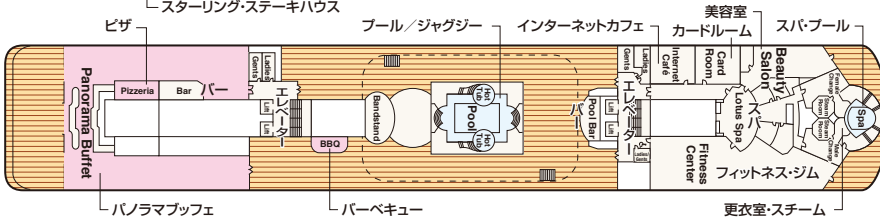

PACIFIC PRINCESS DECK PLANS パシフィック・プリンセス

- ■乗客定員: 672人
- ■就航: 2003年
- ■全長: 180m
- ■船籍: パミュダ
- ■総トン数: 30,277トン
- ■全幅: 25m
- ■航海速度: 17ノット (30km/h)

DECK 11 デッキ11

DECK 10 デッキ10

DECK 9 デッキ9

DECK 8 デッキ8

DECK 7 デッキ7

DECK 6 デッキ6

DECK 5 デッキ5

DECK 4 デッキ4

DECK 3 デッキ3

スイート

オーナーズ・スイート

S2 6/7/8

ペントハウス・スイート

S3 6/7

ジュニア・スイート

MB 8

MC 8

ME 8

海側バルコニー

B4 6/7/8

B5 6/7

BA 7

BB 7/8

BC 6

BD 7

BE 6/7

BF 6

海側バルコニー (視界が遮られます)

BX 7

BY 6

海側

プレミアム海側

O5 7

O6 6

海側

OB 4

OC 4

OF 4

海側 (視界が遮られます)

OV 3/6

内側

IA 7

IB 4/7/8

IC 8

IE 7

●デッキ3は丸窓となります

※○印: 身体障害者用キャビン (シャワーのみ) となります。

※●印: 3人・4人使用可能なキャビンです。

※▲印: 3人使用可能なキャビンです。

※△印: コネクティングルームとなります。

※◎印: 丸窓となります。

※○印: ダブルベッドをツインベッドに変更できません。