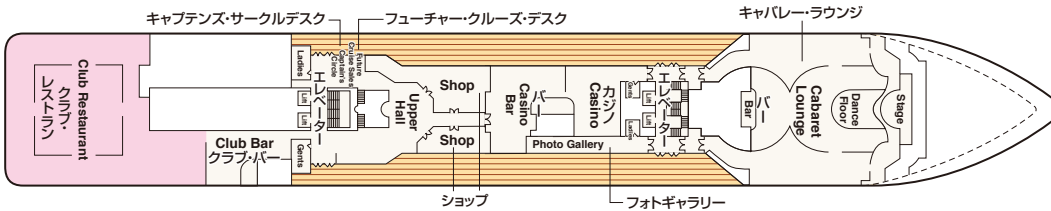

PACIFIC PRINCESS DECK PLANS パシフィック・プリンセス

- ■乗客定員: 672人
- ■就航: 2003年
- ■全長: 180m
- ■船籍: パミュダ
- ■総トン数: 30,277トン
- ■全幅: 25m
- ■航海速度: 17ノット (30km/h)

DECK 11 デッキ11

DECK 10 デッキ10

DECK 9 デッキ9

DECK 8 デッキ8

DECK 7 デッキ7

DECK 6 デッキ6

DECK 5 デッキ5

DECK 4 デッキ4

DECK 3 デッキ3

スイート

オーナーズ・スイート

S2 6/7/8

ペントハウス・スイート

S3 6/7

ジュニア・スイート

MB 8

MC 8

ME 8

海側バルコニー

B4 6/7/8

B5 6/7

BA 7

BB 7/8

BC 6

BD 7

BE 6/7

BF 6

海側バルコニー (視界が遮られます)

BX 7

BY 6

海側

プレミアム海側

O5 7

O6 6

海側

OB 4

OC 4

OF 4

海側 (視界が遮られます)

OV 3/6

内側

IA 7

IB 4/7/8

IC 8

IE 7

●デッキ3は丸窓となります

※○印: 身体障害者用キャビン (シャワーのみ) となります。

※●印: 3人・4人使用可能なキャビンです。

※▲印: 3人使用可能なキャビンです。

※△印: コネクティングルームとなります。

※◎印: 丸窓となります。

※○印: ダブルベッドをツインベッドに変更できません。