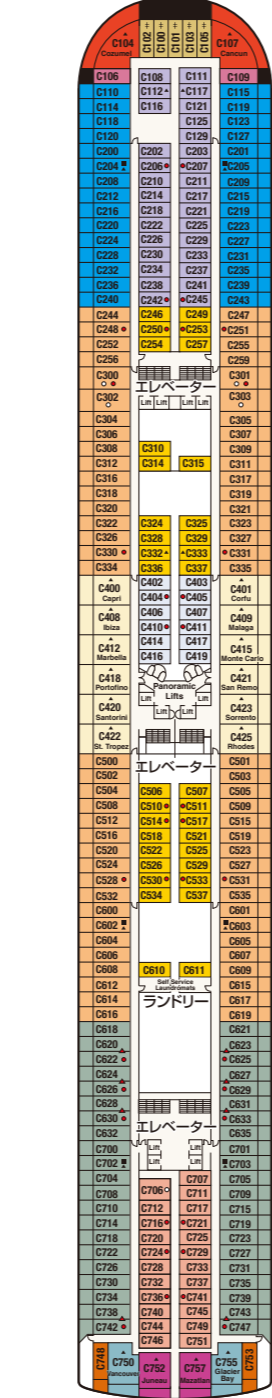

SAPPHIRE PRINCESS DECK PLANS

サファイア・プリンセス

■乗客定員:2,678人 ■全長:290m
 ■船籍:英国 ■全幅:37.5m
 ■就航:2004年 ■航海速度:22ノット(41km/h)
 ■総トン数:115,875トン

Sky
スカイ・デッキ17/18

Sports
スポーツ・デッキ16

Sun
サン・デッキ15

Lido
リド・デッキ14

Aloha
アロハ・デッキ12

Baja
バハ・デッキ11

Caribe
カリブ・デッキ10

Dolphin
ドルフィン・デッキ9

Emerald
エメラルド・デッキ8

Promenade
プロムナード・デッキ7

Fiesta
フィエスタ・デッキ6

Gala
ガラ・デッキ4

- スイート**
 グランド・スイート
S1 バハ
 オーナーズ・スイート
S2 バハ
 ベントハウス・スイート
S3 バハ、カリブ
S4 カリブ
 プレミアム・スイート
S5 アロハ、バハ、カリブ
 ヴィスタ・スイート
S6 カリブ、ドルフィン、エメラルド
 ファミリー・スイート
S8 ドルフィン
- ジュニア・スイート**
MA ドルフィン
MB ドルフィン
MD ドルフィン
ME ドルフィン、エメラルド
- 海側**
OC プラザ
OF エメラルド、プラザ
- 海側(視界が遮られます)**
OV エメラルド
OW エメラルド
OY カリブ、エメラルド
OZ エメラルド
- 海側**
プレミアム海側
O5 バハ、カリブ
- 海側**
海側バルコニー
B2 カリブ
B4 アロハ、カリブ、ドルフィン、エメラルド
- 海側バルコニー**
BA バハ
BB アロハ、バハ
BC リド、アロハ
BD バハ、カリブ
BE アロハ、バハ、カリブ
BF リド、アロハ

※○印:身体障害者用キャビン(シャワーのみ)となります。
 ※●印:3人・4人使用可能なキャビンです。
 ※▲印:3人使用可能なキャビンです。
 ※△印:コネクティングルームとなります。
 ※◆印:ファミリースイート:2つの続き部屋となっています。
 ※最大6名まで対応可能(D104・D100とD105・D101)。
 ※*印:ツインベッドをダブルベッドに変更できません。また、シャワーのみとなります。
 ※■印:折りたたみ式移動ベッド使用可能なキャビンです。
 ※◇印:ダブルベッドをツインベッドに変更できません。
 ※×印:航海中はバルコニーへのアクセスが制限されます。
 ※デッキプランは変更される場合があります。最新のデッキプランおよび詳細はwww.princesscruises.jpにてご確認ください。