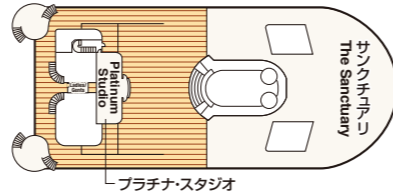

SAPPHIRE PRINCESS DECK PLANS

サファイア・プリンセス

■乗客定員:2,678人 ■全長:290m
 ■船籍:英国 ■全幅:37.5m
 ■就航:2004年 ■航海速度:22ノット(41km/h)
 ■総トン数:115,875トン

Sky
スカイ・デッキ17/18

Sports
スポーツ・デッキ16

Sun
サン・デッキ15

Lido
リド・デッキ14

Aloha
アロハ・デッキ12

Baja
バハ・デッキ11

Caribe
カリブ・デッキ10

Dolphin
ドルフィン・デッキ9

Emerald
エメラルド・デッキ8

Promenade
プロムナード・デッキ7

Fiesta
フィエスタ・デッキ6

Gala
ガラ・デッキ4

- スイート**
 グランド・スイート
S1 バハ
 オーナーズ・スイート
S2 バハ
 ベントハウス・スイート
S3 バハ、カリブ
S4 カリブ
 プレミアム・スイート
S5 アロハ、バハ、カリブ
 ヴィスタ・スイート
S6 カリブ、ドルフィン、エメラルド
 ファミリー・スイート
S8 ドルフィン
- ジュニア・スイート**
MA ドルフィン
MB ドルフィン
MD ドルフィン
ME ドルフィン、エメラルド
- 海側**
OC プラザ
OF エメラルド、プラザ
- 海側(視界が遮られます)**
OV エメラルド
OW エメラルド
OY カリブ、エメラルド
OZ エメラルド
- 海側**
プレミアム海側
O5 バハ、カリブ
- 海側**
海側バルコニー
B2 カリブ
B4 アロハ、カリブ、ドルフィン、エメラルド
- 海側バルコニー**
BA バハ
BB アロハ、バハ
BC リド、アロハ
BD バハ、カリブ
BE アロハ、バハ、カリブ
BF リド、アロハ