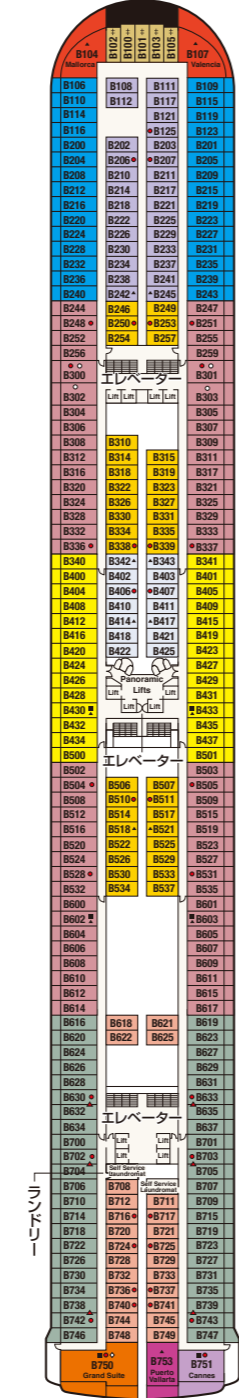

SAPPHIRE PRINCESS DECK PLANS

サファイア・プリンセス

■乗客定員:2,678人 ■全長:290m
 ■船籍:英国 ■全幅:37.5m
 ■就航:2004年 ■航海速度:22ノット(41km/h)
 ■総トン数:115,875トン

Sky
スカイ・デッキ17/18

Sports
スポーツ・デッキ16

Sun
サン・デッキ15

Lido
リド・デッキ14

Aloha
アロハ・デッキ12

Baja
バハ・デッキ11

Caribe
カリブ・デッキ10

Dolphin
ドルフィン・デッキ9

Emerald
エメラルド・デッキ8

Promenade
プロムナード・デッキ7

Fiesta
フィエスタ・デッキ6

Gala
ガラ・デッキ4

- スイート**
 グランド・スイート
S1 バハ
 オーナーズ・スイート
S2 バハ
 ベントハウス・スイート
S3 バハ、カリブ
S4 カリブ
 プレミアム・スイート
S5 アロハ、バハ、カリブ
 ヴィスタ・スイート
S6 カリブ、ドルフィン、エメラルド
 ファミリー・スイート
S8 ドルフィン
- ジュニア・スイート**
MA ドルフィン
MB ドルフィン
MD ドルフィン
ME ドルフィン、エメラルド
- 海側**
OC プラザ
OF エメラルド、プラザ
- 海側(視界が遮られます)**
OV エメラルド
OW エメラルド
OY カリブ、エメラルド
OZ エメラルド
- 海側**
プレミアム海側
O5 バハ、カリブ
- 海側**
海側バルコニー
B2 カリブ
B4 アロハ、カリブ、ドルフィン、エメラルド
- 海側バルコニー**
BA バハ
BB アロハ、バハ
BC リド、アロハ
BD バハ、カリブ
BE アロハ、バハ、カリブ
BF リド、アロハ

※○印:身体障害者用キャビン(シャワーのみ)となります。
 ※●印:3人・4人使用可能なキャビンです。
 ※▲印:3人使用可能なキャビンです。
 ※△印:コネクティングルームとなります。
 ※◆印:ファミリースイート:2つの続き部屋となっています。
 ※最大6名まで対応可能(D104・D100とD105・D101)。
 ※*印:ツインベッドをダブルベッドに変更できません。また、シャワーのみとなります。
 ※■印:折りたたみ式移動ベッド使用可能なキャビンです。
 ※◇印:ダブルベッドをツインベッドに変更できません。
 ※×印:航海中はバルコニーへのアクセスが制限されます。
 ※デッキプランは変更される場合があります。最新のデッキプランおよび詳細はwww.princesscruises.jpにてご確認ください。