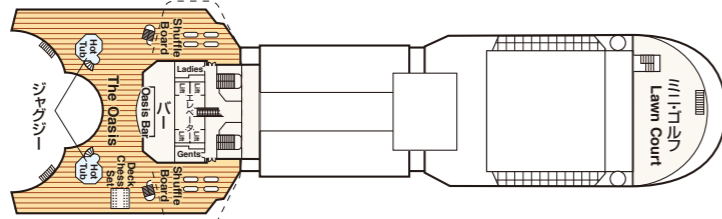

SAPPHIRE PRINCESS DECK PLANS

サファイア・プリンセス

■乗客定員:2,678人 ■全長:290m
 ■船籍:英国 ■全幅:37.5m
 ■就航:2004年 ■航海速度:22ノット(41km/h)
 ■総トン数:115,875トン

Sky
スカイ・デッキ17/18

Sports
スポーツ・デッキ16

Sun
サン・デッキ15

Lido
リド・デッキ14

Aloha
アロハ・デッキ12

Baja
バハ・デッキ11

Caribe
カリブ・デッキ10

Dolphin
ドルフィン・デッキ9

Emerald
エメラルド・デッキ8

Promenade
プロムナード・デッキ7

Fiesta
フィエスタ・デッキ6

Gala
ガラ・デッキ4

- スイート**
 グランド・スイート
S1 バハ
 オーナーズ・スイート
S2 バハ
 ベントハウス・スイート
S3 バハ、カリブ
S4 カリブ
 プレミアム・スイート
S5 アロハ、バハ、カリブ
 ヴィスタ・スイート
S6 カリブ、ドルフィン、エメラルド
 ファミリー・スイート
S8 ドルフィン
- ジュニア・スイート**
MA ドルフィン
MB ドルフィン
MD ドルフィン
ME ドルフィン、エメラルド
- 海側**
OC プラザ
OF エメラルド、プラザ
- 海側(視界が遮られます)**
OV エメラルド
OW エメラルド
OY カリブ、エメラルド
OZ エメラルド
- 海側**
プレミアム海側
O5 バハ、カリブ
- 海側**
海側バルコニー
B2 カリブ
B4 アロハ、カリブ、ドルフィン、エメラルド
- 海側バルコニー**
BA バハ
BB アロハ、バハ
BC リド、アロハ
BD バハ、カリブ
BE アロハ、バハ、カリブ
BF リド、アロハ

※○印:身体障害者用キャビン(シャワーのみ)となります。
 ※●印:3人・4人使用可能なキャビンです。
 ※▲印:3人使用可能なキャビンです。
 ※△印:コネクティングルームとなります。
 ※◆印:ファミリースイート:2つの続き部屋となっています。
 ※最大6名まで対応可能(D104・D100とD105・D101)。
 ※*印:ツインベッドをダブルベッドに変更できません。また、シャワーのみとなります。
 ※■印:折りたたみ式移動ベッド使用可能なキャビンです。
 ※◇印:ダブルベッドをツインベッドに変更できません。
 ※×印:航海中はバルコニーへのアクセスが制限されます。
 ※デッキプランは変更される場合があります。最新のデッキプランおよび詳細はwww.princesscruises.jpにてご確認ください。