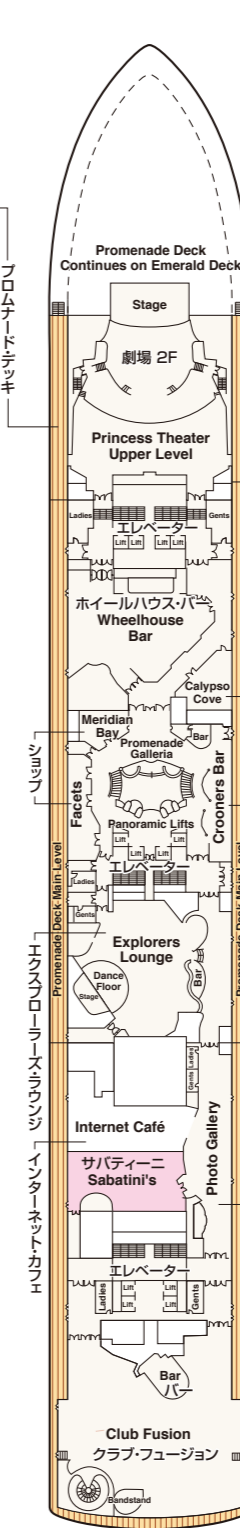

SAPPHIRE PRINCESS DECK PLANS

サファイア・プリンセス

■乗客定員:2,678人 ■全長:290m
 ■船籍:英国 ■全幅:37.5m
 ■就航:2004年 ■航海速度:22ノット(41km/h)
 ■総トン数:115,875トン

Sky
スカイ・デッキ17/18

Sports
スポーツ・デッキ16

Sun
サン・デッキ15

Lido
リド・デッキ14

Aloha
アロハ・デッキ12

Baja
バハ・デッキ11

Caribe
カリブ・デッキ10

Dolphin
ドルフィン・デッキ9

Emerald
エメラルド・デッキ8

Promenade
プロムナード・デッキ7

Fiesta
フィエスタ・デッキ6

Gala
ガラ・デッキ4

- スイート**
 グランド・スイート
S1 バハ
 オーナーズ・スイート
S2 バハ
 ベントハウス・スイート
S3 バハ、カリブ
S4 カリブ
 プレミアム・スイート
S5 アロハ、バハ、カリブ
 ヴィスタ・スイート
S6 カリブ、ドルフィン、エメラルド
 ファミリー・スイート
S8 ドルフィン
- ジュニア・スイート**
MA ドルフィン
MB ドルフィン
MD ドルフィン
ME ドルフィン、エメラルド
- 海側**
OC プラザ
OF エメラルド、プラザ
- 海側(視界が遮られます)**
OV エメラルド
OW エメラルド
OY カリブ、エメラルド
OZ エメラルド
- 海側**
プレミアム海側
O5 バハ、カリブ
- 海側**
海側バルコニー
B2 カリブ
B4 アロハ、カリブ、ドルフィン、エメラルド
- 海側バルコニー**
BA バハ
BB アロハ、バハ
BC リド、アロハ
BD バハ、カリブ
BE アロハ、バハ、カリブ
BF リド、アロハ

※○印:身体障害者用キャビン(シャワーのみ)となります。
 ※●印:3人・4人使用可能なキャビンです。
 ※▲印:3人使用可能なキャビンです。
 ※△印:コネクティングルームとなります。
 ※◆印:ファミリースイート:2つの続き部屋となっています。
 ※最大6名まで対応可能(D104・D100とD105・D101)。
 ※*印:ツインベッドをダブルベッドに変更できません。また、シャワーのみとなります。
 ※■印:折りたたみ式移動ベッド使用可能なキャビンです。
 ※◇印:ダブルベッドをツインベッドに変更できません。
 ※×印:航海中はバルコニーへのアクセスが制限されます。
 ※デッキプランは変更される場合があります。最新のデッキプランおよび詳細はwww.princesscruises.jpにてご確認ください。