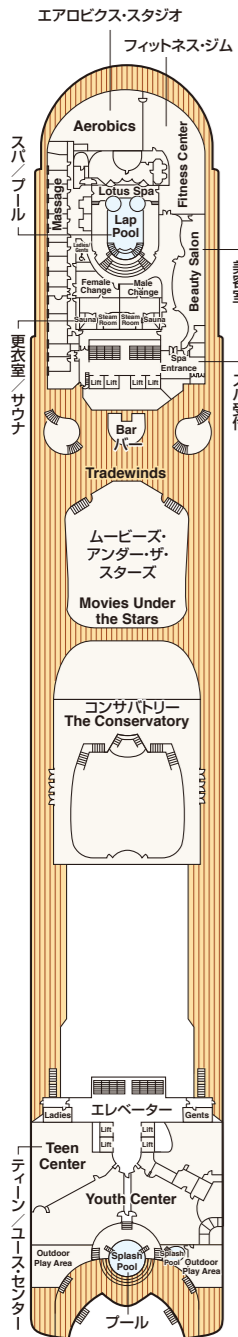

SAPPHIRE PRINCESS DECK PLANS

サファイア・プリンセス

■乗客定員:2,678人 ■全長:290m
 ■船籍:英国 ■全幅:37.5m
 ■就航:2004年 ■航海速度:22ノット(41km/h)
 ■総トン数:115,875トン

Sky
スカイ・デッキ17/18

Sports
スポーツ・デッキ16

Sun
サン・デッキ15

Lido
リド・デッキ14

Aloha
アロハ・デッキ12

Baja
バハ・デッキ11

Caribe
カリブ・デッキ10

Dolphin
ドルフィン・デッキ9

Emerald
エメラルド・デッキ8

Promenade
プロムナード・デッキ7

Fiesta
フィエスタ・デッキ6

Gala
ガラ・デッキ4

- スイート**
 グランド・スイート
S1 バハ
 オーナーズ・スイート
S2 バハ
 ベントハウス・スイート
S3 バハ、カリブ
S4 カリブ
 プレミアム・スイート
S5 アロハ、バハ、カリブ
 ヴィスタ・スイート
S6 カリブ、ドルフィン、エメラルド
 ファミリー・スイート
S8 ドルフィン
- ジュニア・スイート**
MA ドルフィン
MB ドルフィン
MD ドルフィン
ME ドルフィン、エメラルド
- 海側**
OC プラザ
OF エメラルド、プラザ
- 海側(視界が遮られます)**
OV エメラルド
OW エメラルド
OY カリブ、エメラルド
OZ エメラルド
- 海側**
プレミアム海側
O5 バハ、カリブ
- 海側**
海側バルコニー
B2 カリブ
B4 アロハ、カリブ、ドルフィン、エメラルド
- 海側バルコニー**
BA バハ
BB アロハ、バハ
BC リド、アロハ
BD バハ、カリブ
BE アロハ、バハ、カリブ
BF リド、アロハ

※○印:身体障害者用キャビン(シャワーのみ)となります。
 ※●印:3人・4人使用可能なキャビンです。
 ※▲印:3人使用可能なキャビンです。
 ※△印:コネクティングルームとなります。
 ※◆印:ファミリースイート:2つの続き部屋となっています。
 ※最大6名まで対応可能(D104・D100とD105・D101)。
 ※*印:ツインベッドをダブルベッドに変更できません。また、シャワーのみとなります。
 ※■印:折りたたみ式移動ベッド使用可能なキャビンです。
 ※◇印:ダブルベッドをツインベッドに変更できません。
 ※×印:航海中はバルコニーへのアクセスが制限されます。
 ※デッキプランは変更される場合があります。最新のデッキプランおよび詳細はwww.princesscruises.jpにてご確認ください。