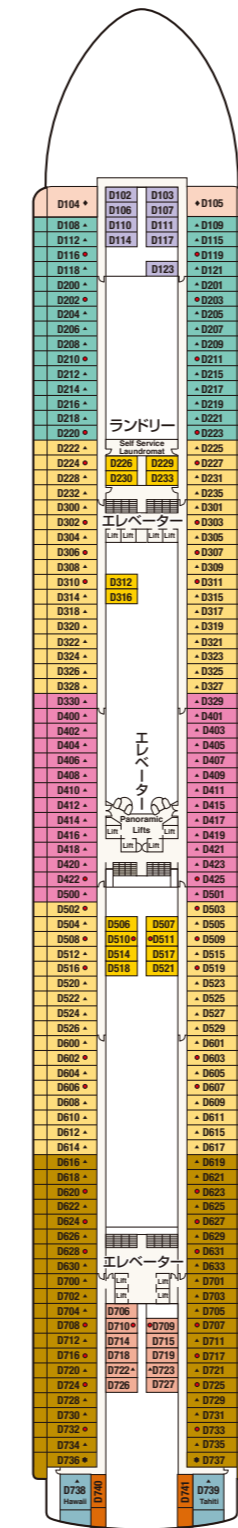

SAPPHIRE PRINCESS DECK PLANS

サファイア・プリンセス

■乗客定員:2,678人 ■全長:290m
 ■船籍:英国 ■全幅:37.5m
 ■就航:2004年 ■航海速度:22ノット(41km/h)
 ■総トン数:115,875トン

Sky
スカイ・デッキ17/18

Sports
スポーツ・デッキ16

Sun
サン・デッキ15

Lido
リド・デッキ14

Aloha
アロハ・デッキ12

Baja
バハ・デッキ11

Caribe
カリブ・デッキ10

Dolphin
ドルフィン・デッキ9

Emerald
エメラルド・デッキ8

Promenade
プロムナード・デッキ7

Fiesta
フィエスタ・デッキ6

Gala
ガラ・デッキ4

- スイート**
 グランド・スイート
S1 バハ
 オーナーズ・スイート
S2 バハ
 ベントハウス・スイート
S3 バハ、カリブ
S4 カリブ
 プレミアム・スイート
S5 アロハ、バハ、カリブ
 ヴィスタ・スイート
S6 カリブ、ドルフィン、エメラルド
 ファミリー・スイート
S8 ドルフィン
- ジュニア・スイート**
MA ドルフィン
MB ドルフィン
MD ドルフィン
ME ドルフィン、エメラルド
- 海側**
OC プラザ
OF エメラルド、プラザ
- 海側(視界が遮られます)**
OV エメラルド
OW エメラルド
OY カリブ、エメラルド
OZ エメラルド
- 海側**
プレミアム海側
O5 バハ、カリブ
- 海側**
海側バルコニー
B2 カリブ
B4 アロハ、カリブ、ドルフィン、エメラルド
- 海側バルコニー**
BA バハ
BB アロハ、バハ
BC リド、アロハ
BD バハ、カリブ
BE アロハ、バハ、カリブ
BF リド、アロハ

※○印:身体障害者用キャビン(シャワーのみ)となります。
 ※●印:3人・4人使用可能なキャビンです。
 ※▲印:3人使用可能なキャビンです。
 ※△印:コネクティングルームとなります。
 ※◆印:ファミリースイート:2つの続き部屋となっています。
 ※最大6名まで対応可能(D104・D100とD105・D101)。
 ※*印:ツインベッドをダブルベッドに変更できません。また、シャワーのみとなります。
 ※■印:折りたたみ式移動ベッド使用可能なキャビンです。
 ※◇印:ダブルベッドをツインベッドに変更できません。
 ※×印:航海中はバルコニーへのアクセスが制限されます。
 ※デッキプランは変更される場合があります。最新のデッキプランおよび詳細はwww.princesscruises.jpにてご確認ください。