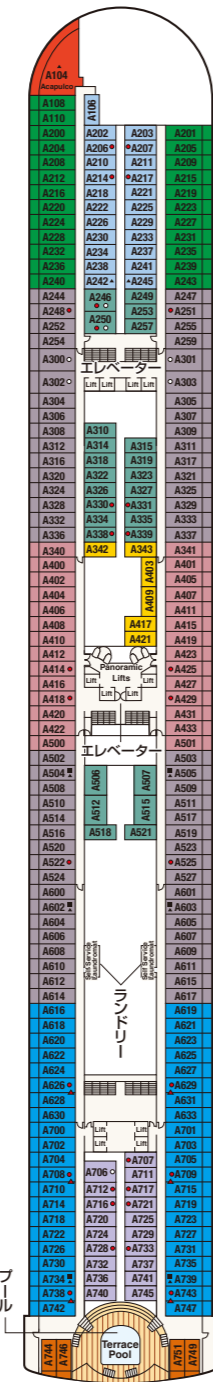

SAPPHIRE PRINCESS DECK PLANS

サファイア・プリンセス

■乗客定員:2,678人 ■全長:290m
 ■船籍:英国 ■全幅:37.5m
 ■就航:2004年 ■航海速度:22ノット(41km/h)
 ■総トン数:115,875トン

Sky
スカイ・デッキ17/18

Sports
スポーツ・デッキ16

Sun
サン・デッキ15

Lido
リド・デッキ14

Aloha
アロハ・デッキ12

Baja
バハ・デッキ11

Caribe
カリブ・デッキ10

Dolphin
ドルフィン・デッキ9

Emerald
エメラルド・デッキ8

Promenade
プロムナード・デッキ7

Fiesta
フィエスタ・デッキ6

Gala
ガラ・デッキ4

- スイート**
 グランド・スイート
S1 バハ
 オーナーズ・スイート
S2 バハ
 ベントハウス・スイート
S3 バハ、カリブ
S4 カリブ
 プレミアム・スイート
S5 アロハ、バハ、カリブ
 ヴィスタ・スイート
S6 カリブ、ドルフィン、エメラルド
 ファミリー・スイート
S8 ドルフィン
- ジュニア・スイート**
MA ドルフィン
MB ドルフィン
MD ドルフィン
ME ドルフィン、エメラルド
- 海側**
OC プラザ
OF エメラルド、プラザ
- 海側(視界が遮られます)**
OV エメラルド
OW エメラルド
OY カリブ、エメラルド
OZ エメラルド
- 海側**
プレミアム海側
O5 バハ、カリブ
- 海側**
海側バルコニー
B2 カリブ
B4 アロハ、カリブ、ドルフィン、エメラルド
- 海側バルコニー**
BA バハ
BB アロハ、バハ
BC リド、アロハ
BD バハ、カリブ
BE アロハ、バハ、カリブ
BF リド、アロハ

※○印:身体障害者用キャビン(シャワーのみ)となります。
 ※●印:3人・4人使用可能なキャビンです。
 ※▲印:3人使用可能なキャビンです。
 ※△印:コネクティングルームとなります。
 ※◆印:ファミリースイート:2つの続き部屋となっています。
 ※最大6名まで対応可能(D104・D100とD105・D101)。
 ※*印:ツインベッドをダブルベッドに変更できません。また、シャワーのみとなります。
 ※■印:折りたたみ式移動ベッド使用可能なキャビンです。
 ※◇印:ダブルベッドをツインベッドに変更できません。
 ※×印:航海中はバルコニーへのアクセスが制限されます。
 ※デッキプランは変更される場合があります。最新のデッキプランおよび詳細はwww.princesscruises.jpにてご確認ください。