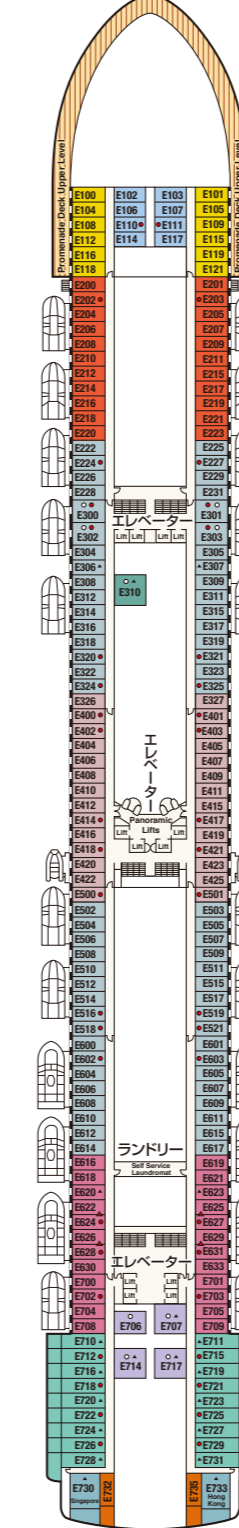

SAPPHIRE PRINCESS DECK PLANS

サファイア・プリンセス

■乗客定員:2,678人 ■全長:290m
 ■船籍:英国 ■全幅:37.5m
 ■就航:2004年 ■航海速度:22ノット(41km/h)
 ■総トン数:115,875トン

Sky
スカイ・デッキ17/18

Sports
スポーツ・デッキ16

Sun
サン・デッキ15

Lido
リド・デッキ14

Aloha
アロハ・デッキ12

Baja
バハ・デッキ11

Caribe
カリブ・デッキ10

Dolphin
ドルフィン・デッキ9

Emerald
エメラルド・デッキ8

Promenade
プロムナード・デッキ7

Fiesta
フィエスタ・デッキ6

Gala
ガラ・デッキ4

- スイート**
 グランド・スイート
S1 バハ
 オーナーズ・スイート
S2 バハ
 ベントハウス・スイート
S3 バハ、カリブ
S4 カリブ
 プレミアム・スイート
S5 アロハ、バハ、カリブ
 ヴィスタ・スイート
S6 カリブ、ドルフィン、エメラルド
 ファミリー・スイート
S8 ドルフィン
- ジュニア・スイート**
MA ドルフィン
MB ドルフィン
MD ドルフィン
ME ドルフィン、エメラルド
- 海側**
OC プラザ
OF エメラルド、プラザ
- 海側(視界が遮られます)**
OV エメラルド
OW エメラルド
OY カリブ、エメラルド
OZ エメラルド
- 海側**
プレミアム海側
O5 バハ、カリブ
- 海側**
海側バルコニー
B2 カリブ
B4 アロハ、カリブ、ドルフィン、エメラルド
- 海側バルコニー**
BA バハ
BB アロハ、バハ
BC リド、アロハ
BD バハ、カリブ
BE アロハ、バハ、カリブ
BF リド、アロハ

※○印:身体障害者用キャビン(シャワーのみ)となります。
 ※●印:3人・4人使用可能なキャビンです。
 ※▲印:3人使用可能なキャビンです。
 ※△印:コネクティングルームとなります。
 ※◆印:ファミリースイート:2つの続き部屋となっています。
 ※最大6名まで対応可能(D104・D100とD105・D101)。
 ※*印:ツインベッドをダブルベッドに変更できません。また、シャワーのみとなります。
 ※■印:折りたたみ式移動ベッド使用可能なキャビンです。
 ※◇印:ダブルベッドをツインベッドに変更できません。
 ※×印:航海中はバルコニーへのアクセスが制限されます。
 ※デッキプランは変更される場合があります。最新のデッキプランおよび詳細はwww.princesscruises.jpにてご確認ください。