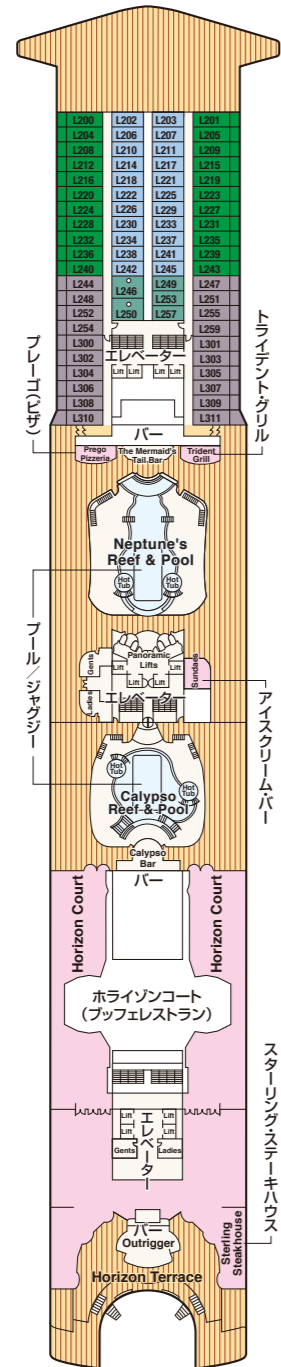

SAPPHIRE PRINCESS DECK PLANS

サファイア・プリンセス

■乗客定員:2,678人 ■全長:290m
 ■船籍:英国 ■全幅:37.5m
 ■就航:2004年 ■航海速度:22ノット(41km/h)
 ■総トン数:115,875トン

Sky
スカイ・デッキ17/18

Sports
スポーツ・デッキ16

Sun
サン・デッキ15

Lido
リド・デッキ14

Aloha
アロハ・デッキ12

Baja
バハ・デッキ11

Caribe
カリブ・デッキ10

Dolphin
ドルフィン・デッキ9

Emerald
エメラルド・デッキ8

Promenade
プロムナード・デッキ7

Fiesta
フィエスタ・デッキ6

Gala
ガラ・デッキ4

- スイート**
 グランド・スイート
S1 バハ
 オーナーズ・スイート
S2 バハ
 ベントハウス・スイート
S3 バハ、カリブ
S4 カリブ
 プレミアム・スイート
S5 アロハ、バハ、カリブ
 ヴィスタ・スイート
S6 カリブ、ドルフィン、エメラルド
 ファミリー・スイート
S8 ドルフィン
- ジュニア・スイート**
MA ドルフィン
MB ドルフィン
MD ドルフィン
ME ドルフィン、エメラルド
- 海側**
OC プラザ
OF エメラルド、プラザ
- 海側(視界が遮られます)**
OV エメラルド
OW エメラルド
OY カリブ、エメラルド
OZ エメラルド
- 海側**
プレミアム海側
O5 バハ、カリブ
- 海側**
海側バルコニー
B2 カリブ
B4 アロハ、カリブ、ドルフィン、エメラルド
- 海側バルコニー**
BA バハ
BB アロハ、バハ
BC リド、アロハ
BD バハ、カリブ
BE アロハ、バハ、カリブ
BF リド、アロハ

※○印:身体障害者用キャビン(シャワーのみ)となります。
 ※●印:3人・4人使用可能なキャビンです。
 ※▲印:3人使用可能なキャビンです。
 ※△印:コネクティングルームとなります。
 ※◆印:ファミリースイート:2つの続き部屋となっています。
 ※最大6名まで対応可能(D104・D100とD105・D101)。
 ※*印:ツインベッドをダブルベッドに変更できません。また、シャワーのみとなります。
 ※■印:折りたたみ式移動ベッド使用可能なキャビンです。
 ※◇印:ダブルベッドをツインベッドに変更できません。
 ※×印:航海中はバルコニーへのアクセスが制限されます。
 ※デッキプランは変更される場合があります。最新のデッキプランおよび詳細はwww.princesscruises.jpにてご確認ください。