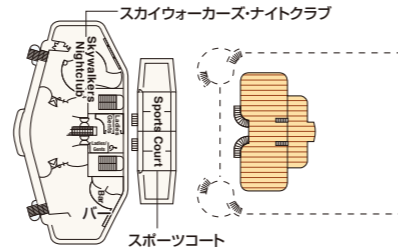

SAPPHIRE PRINCESS DECK PLANS

サファイア・プリンセス

■乗客定員:2,678人 ■全長:290m
 ■船籍:英国 ■全幅:37.5m
 ■就航:2004年 ■航海速度:22ノット(41km/h)
 ■総トン数:115,875トン

Sky
スカイ・デッキ17/18

Sports
スポーツ・デッキ16

Sun
サン・デッキ15

Lido
リド・デッキ14

Aloha
アロハ・デッキ12

Baja
バハ・デッキ11

Caribe
カリブ・デッキ10

Dolphin
ドルフィン・デッキ9

Emerald
エメラルド・デッキ8

Promenade
プロムナード・デッキ7

Fiesta
フィエスタ・デッキ6

Gala
ガラ・デッキ4

- スイート**
 グランド・スイート
S1 バハ
 オーナーズ・スイート
S2 バハ
 ベントハウス・スイート
S3 バハ、カリブ
S4 カリブ
 プレミアム・スイート
S5 アロハ、バハ、カリブ
 ヴィスタ・スイート
S6 カリブ、ドルフィン、エメラルド
 ファミリー・スイート
S8 ドルフィン
- ジュニア・スイート**
MA ドルフィン
MB ドルフィン
MD ドルフィン
ME ドルフィン、エメラルド
- 海側**
OC プラザ
OF エメラルド、プラザ
- 海側(視界が遮られます)**
OV エメラルド
OW エメラルド
OY カリブ、エメラルド
OZ エメラルド
- 海側**
プレミアム海側
O5 バハ、カリブ
- 海側**
海側バルコニー
B2 カリブ
B4 アロハ、カリブ、ドルフィン、エメラルド
- 海側バルコニー**
BA バハ
BB アロハ、バハ
BC リド、アロハ
BD バハ、カリブ
BE アロハ、バハ、カリブ
BF リド、アロハ