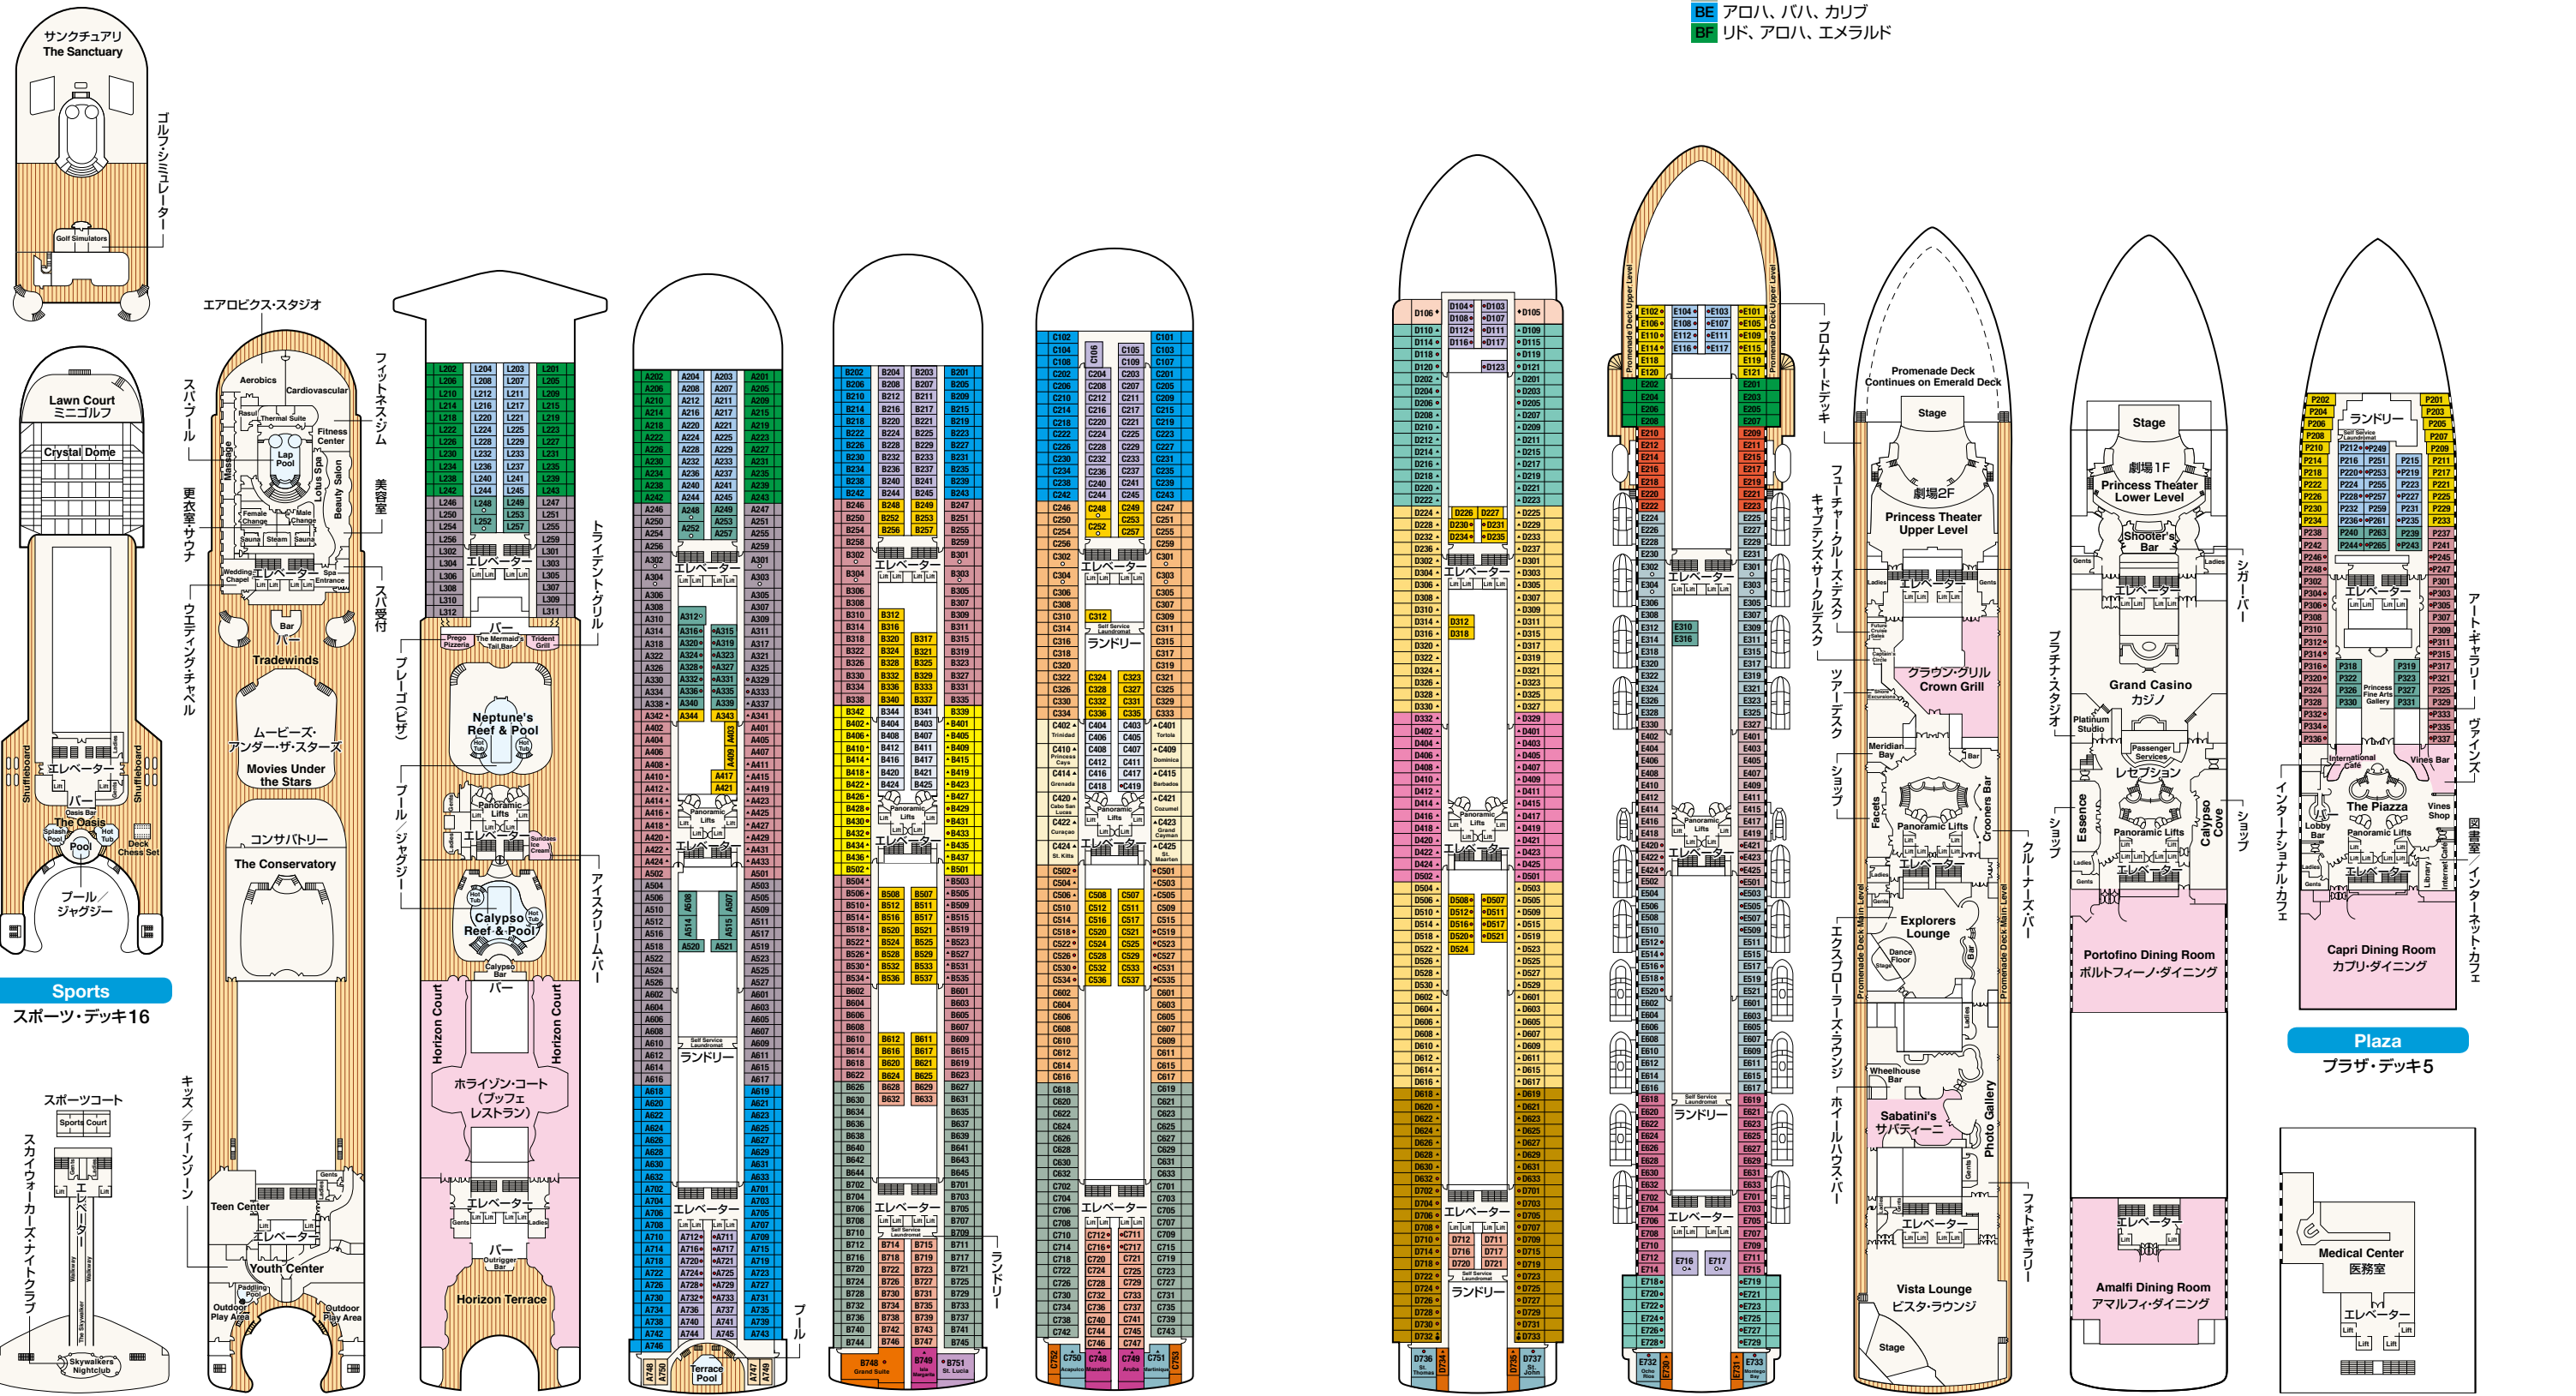

STAR PRINCESS DECK PLANS

スター・プリンセス

- ■乗客定員:2,600人
- ■船籍:パミュダ
- ■就航:2002年
- ■改装:2011年
- ■総トン数:108,977トン
- ■全長:290m
- ■全幅:36m
- ■航海速度:24ノット(44km/h)

※○印:身体障害者用キャビン(シャワーのみ)となります。
LIDO (リド) デッキ:L248, L252 / ALOHA (アロハ) デッキ:A248, A252, A301, A302, A303, A304, A312 / BAJA (バハ) デッキ:B301, B302, B303, B304 / CARIBE (カリブ) デッキ:C248, C252, C301, C302, C303, C304 / EMERALD (エメラルド) デッキ:E301, E302, E303, E304, E716, E717

※●印:3人・4人使用可能なキャビンです。
※▲印:3人使用可能なキャビンです。
※◆印:ファミリーシート:2つの続き部屋となっています。
※*印:ツイニングベッドをダブルベッドに変更できません。また、シャワーのみとなります。
※デッキプランは変更される場合があります。最新のデッキプランおよび詳細はwww.princesscruises.jpにてご確認ください。

1. スイート
   グランド・スイート
   S1 バハ
   オーナーズ・スイート
   S2 バハ
   ベントハウス・スイート
   S3 バハ、カリブ
   S4 カリブ
   ヴィスタ・スイート
   S6 カリブ、ドルフィン、エメラルド
   ファミリー・スイート
   S8 ドルフィン

1. ミニ・スイート
   MA ドルフィン
   MB ドルフィン
   MD ドルフィン
   ME ドルフィン、エメラルド
2. 海側バルコニー
   B2 カリブ
   B4 カリブ、ドルフィン、エメラルド
3. 海側バルコニー
   BA バハ
   BB アロハ、バハ
   BC リド、アロハ
   BD バハ、カリブ
   BE アロハ、バハ、カリブ
   BF リド、アロハ、エメラルド

1. 海側
   OC プラザ
   OE アロハ
   OJ エメラルド、プラザ
2. 海側(視界が遮られます)
   OV エメラルド
   OW エメラルド
   OY エメラルド
   OZ エメラルド

1. 内側
   IA バハ、カリブ
   IB アロハ、バハ、カリブ、ドルフィン
   IC リド、アロハ、エメラルド、プラザ
   ID バハ、カリブ、ドルフィン
   IE アロハ、バハ、カリブ、ドルフィン、エメラルド
   IF リド、アロハ、エメラルド、プラザ

Sports
スポーツ・デッキ16

Sky
スカイ・デッキ17/18

Sun
サン・デッキ15

Lido
リド・デッキ14

Aloha
アロハ・デッキ12

Baja
バハ・デッキ11

Caribe
カリブ・デッキ10

Dolphin
ドルフィン・デッキ9

Emerald
エメラルド・デッキ8

Promenade
プロムナード・デッキ7

Fiesta
フィエスタ・デッキ6

Gala
ガラ・デッキ4

Plaza
プラザ・デッキ5